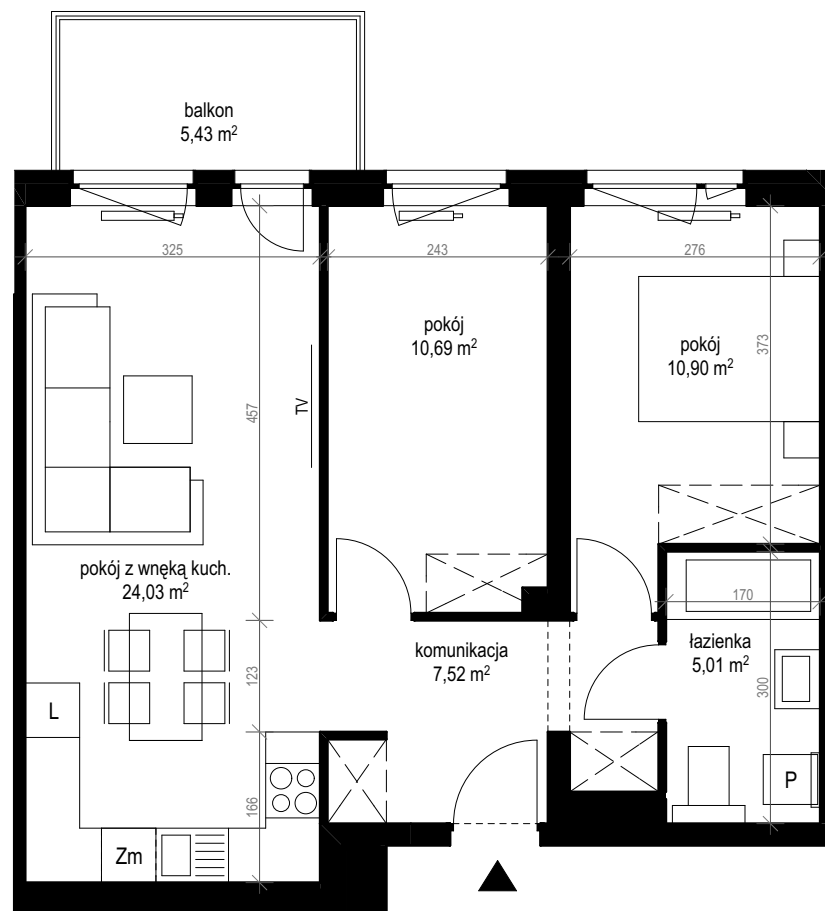

apartment  
apartament: 14A/27

living space  
powierzchnia: 58,15 m<sup>2</sup>

floor  
piętro: 2

	[m <sup>2</sup> ]
komunikacja	7,52
łazienka	5,01
pokój	10,69
pokój	10,90
pokój z wnęką kuch.	24,03
balkon	5,43