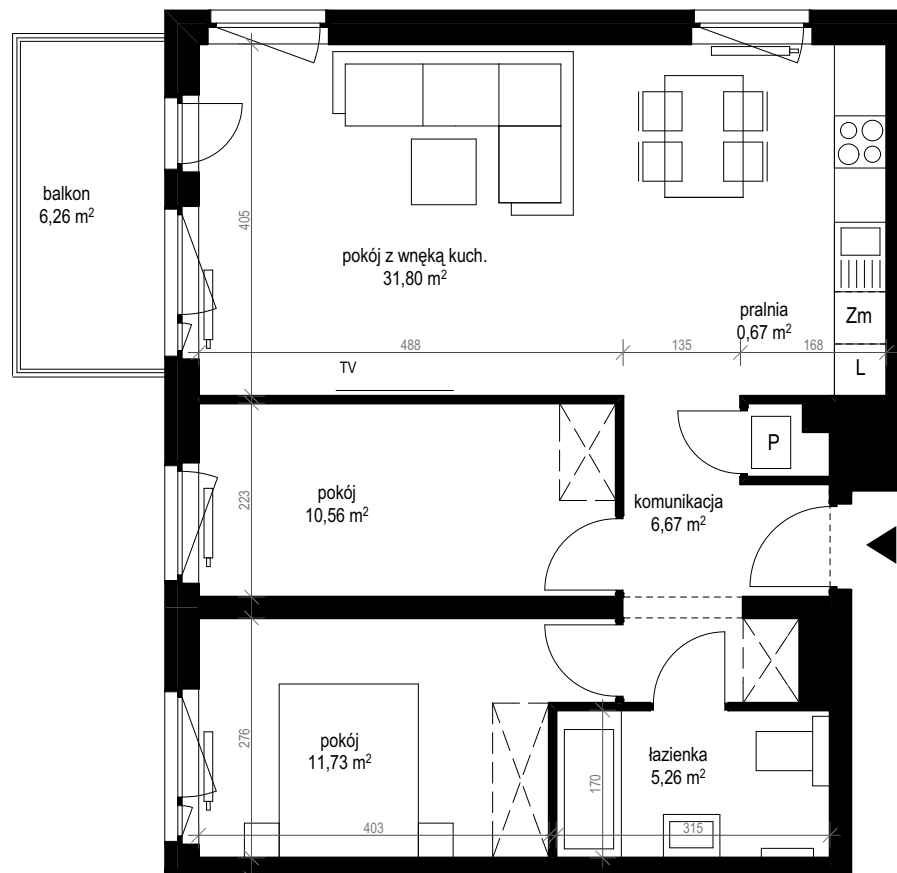

apartment
apartament: 14E/27

living space
powierzchnia: 66,69 m²

floor
piętro: 3

	[m ²]
komunikacja	6,67
łazienka	5,26
pokój	10,56
pokój	11,73
pokój z wnęką kuch.	31,80
pralnia	0,67
balkon	6,26

SALES OFFICES