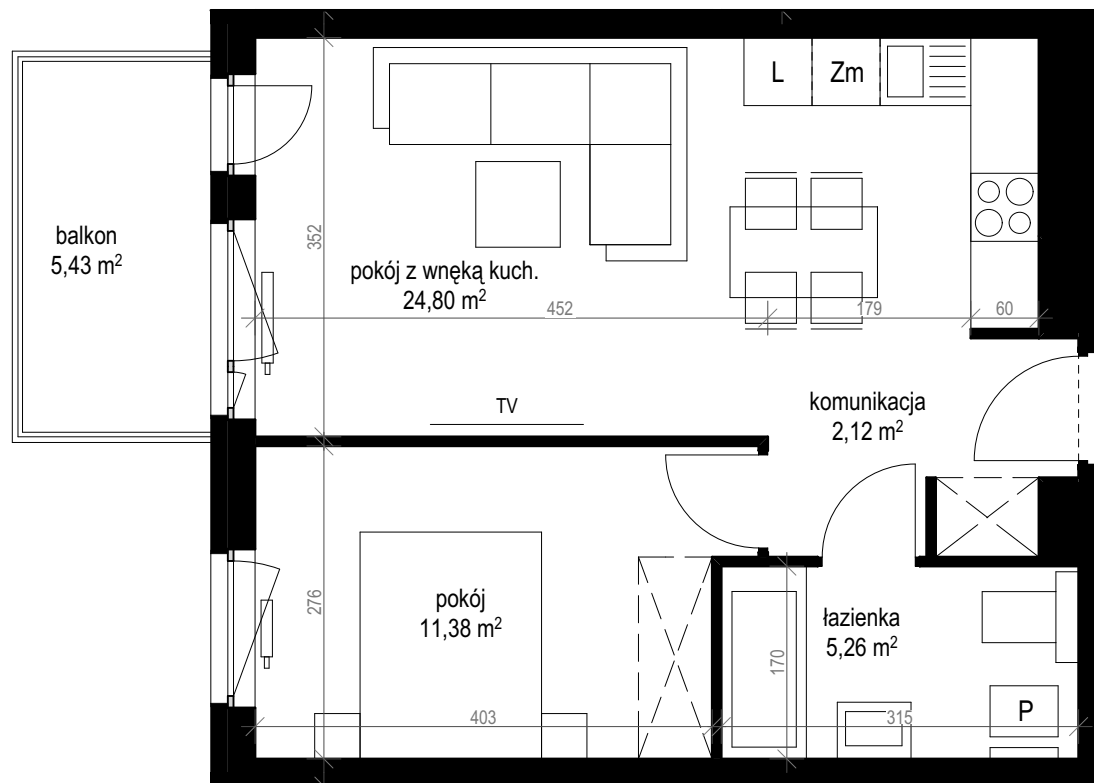

apartment
apartament: 14E/12

living space
powierzchnia: 43,56 m²

floor
piętro: 1

	[m ²]
komunikacja	2,12
łazienka	5,26
pokój	11,38
pokój z wnęką kuch.	24,80
balkon	5,43

SALES OFFICES

BIURA SPRZEDAŻY

Zielona Góra, ul. Boh. Westerplatte 11, tel. 601 934 370