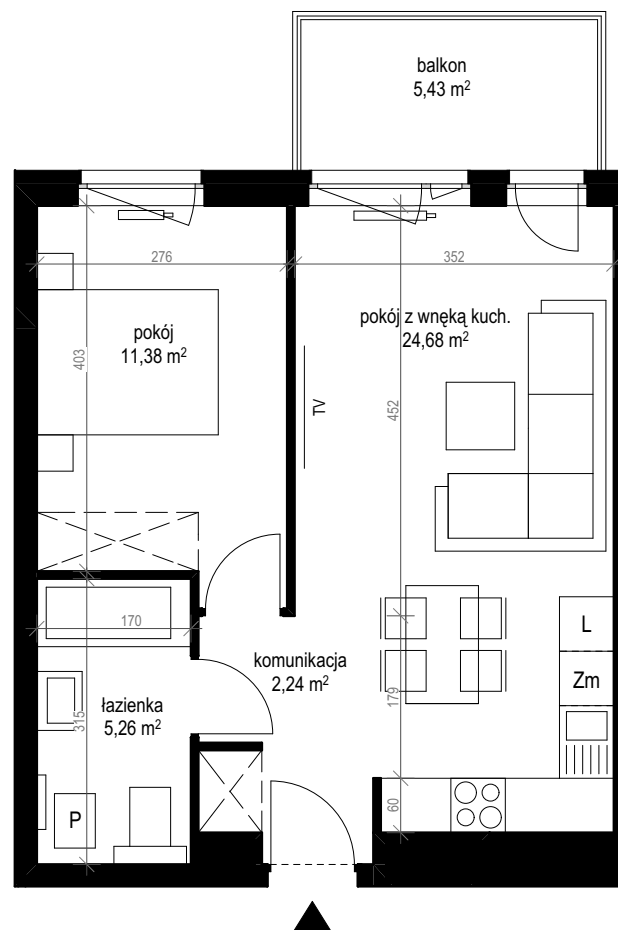

apartment  
apartament: 14A/20

living space  
powierzchnia: 43,56 m<sup>2</sup>

floor  
piętro: 2

	[m <sup>2</sup> ]
komunikacja	2,24
łazienka	5,26
pokój	11,38
pokój z wnąką kuch.	24,68
balkon	5,43

SALES OFFICES