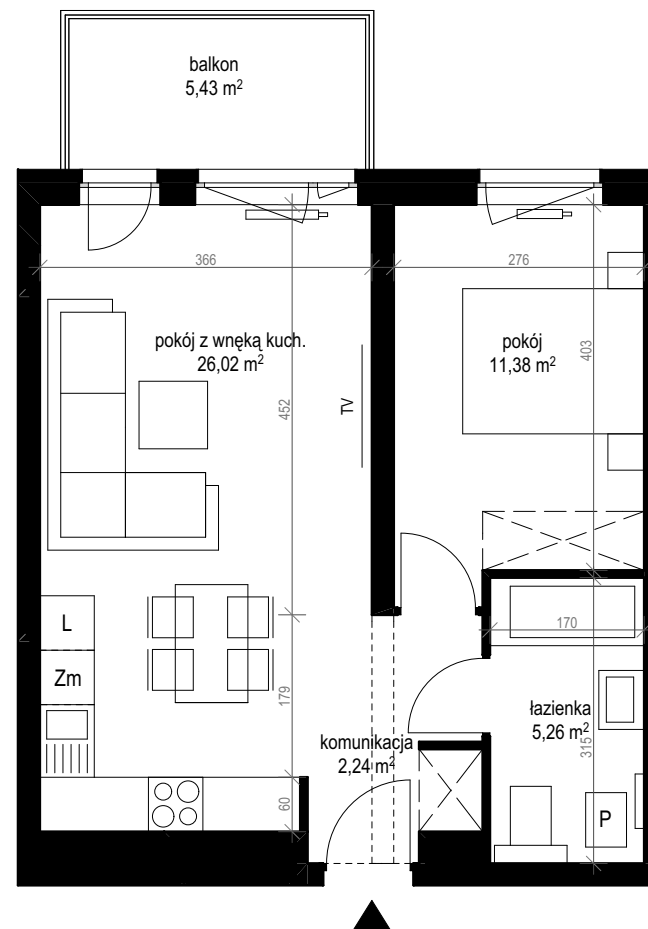

apartment  
apartament: 14A/18

living space  
powierzchnia: 44,90 m<sup>2</sup>

floor  
piętro: 1

	[m <sup>2</sup> ]
komunikacja	2,24
łazienka	5,26
pokój	11,38
pokój z wnęką kuch.	26,02
balkon	5,43

SALES OFFICES