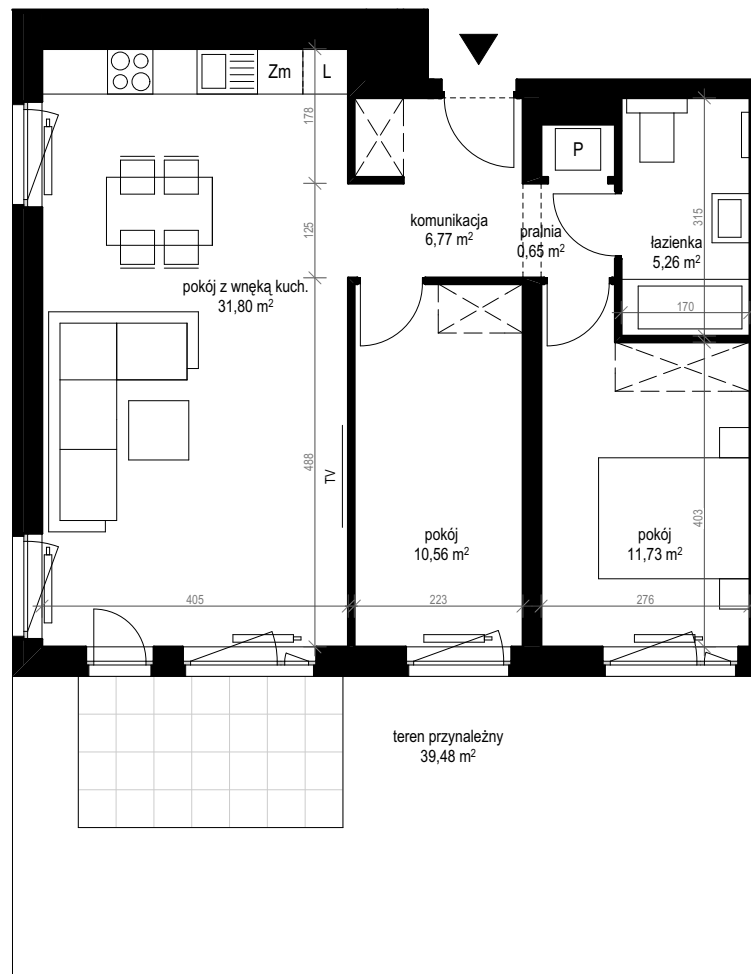

apartment
apartament: 14B/6

living space
powierzchnia: 66,77 m²

floor
piętro: parter

	[m ²]
komunikacja	6,77
łazienka	5,26
pokój	10,56
pokój	11,73
pokój z wnęką kuch.	31,80
pralnia	0,65
teren przynależny	39,48