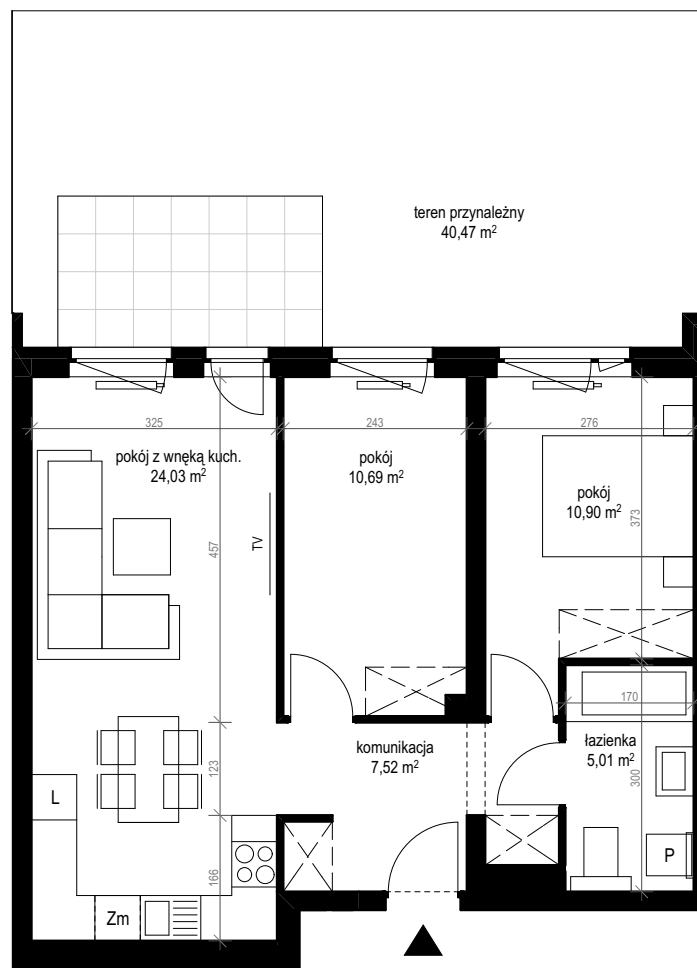

apartment
apartament: 14A/7

living space
powierzchnia: 58,15 m²

floor
piętro: parter

	[m ²]
komunikacja	7,52
łazienka	5,01
pokój	10,69
pokój	10,90
pokój z wnęką kuch.	24,03
teren przynależny	40,47

SALES OFFICES