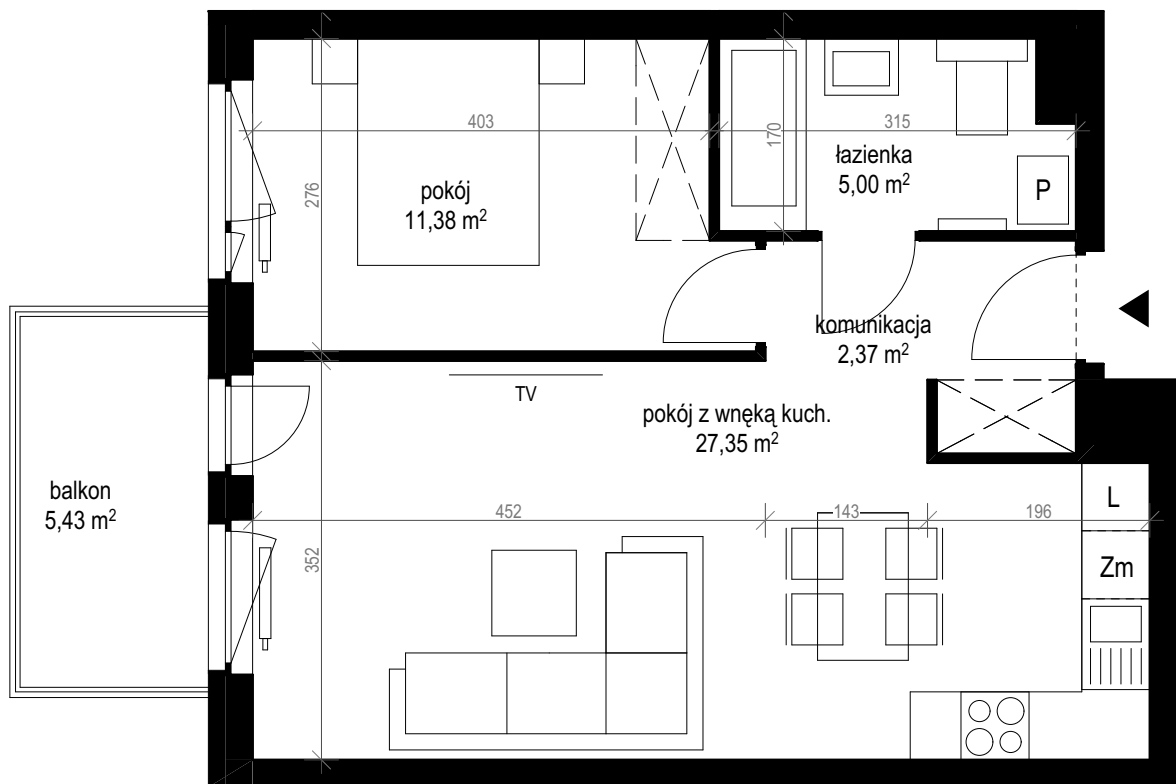

apartment
apartament: 14E/24

living space
powierzchnia: 46,10 m²

floor
piętro: 3

	[m ²]
komunikacja	2,37
łazienka	5,00
pokój	11,38
pokój z wnęką kuch.	27,35
balkon	5,43

SALES OFFICES

BIURA SPRZEDAŻY

Zielona Góra, ul. Boh. Westerplatte 11, tel. 601 934 370