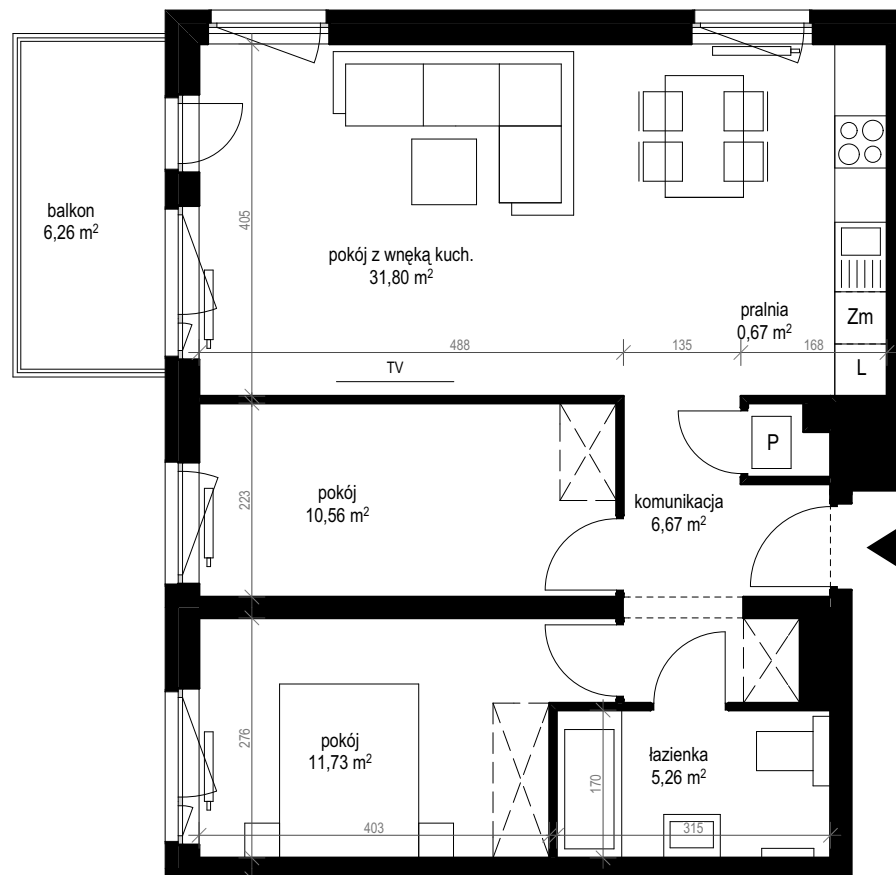

apartment  
apartament: 14E/13

living space  
powierzchnia: 66,69 m<sup>2</sup>

floor  
piętro: 1

	[m <sup>2</sup> ]
komunikacja	6,67
łazienka	5,26
pokój	10,56
pokój	11,73
pokój z wnęką kuch.	31,80
pralnia	0,67
balkon	6,26