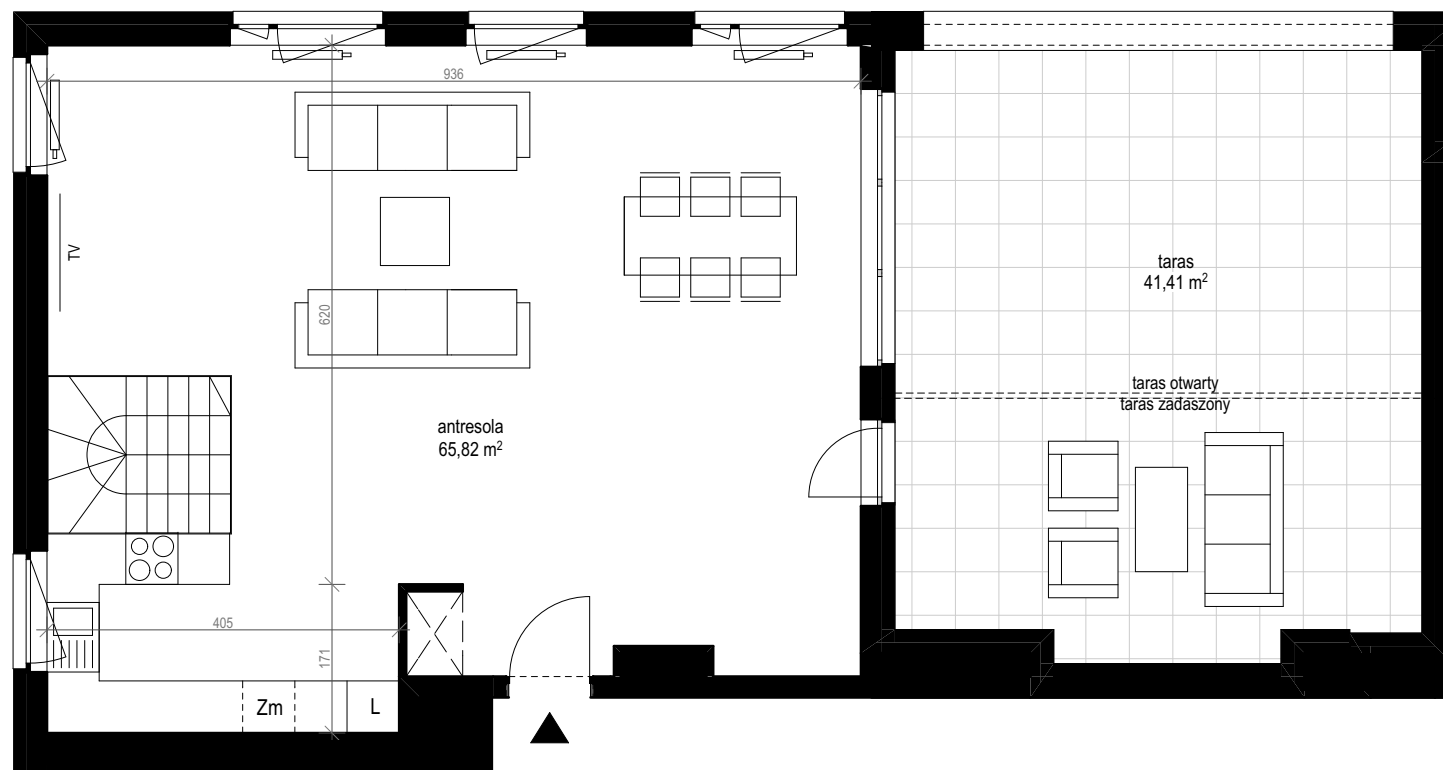

apartment  
apartament: 14B/39

living space  
powierzchnia: 133,01 m<sup>2</sup> (67,19 + 65,82)

floor  
piętro: 4

	[m <sup>2</sup> ]
garderoba	8,70
komunikacja	8,92
łazienka	5,26
pokój	10,56
pokój	11,73
pokój z wnęką k. na antr.	21,37
pralnia	0,65
balkon	6,26

Poznań, ul. Piątkowska 118, tel. 61 671 31 70

apartment  
apartament: 14B/39

living space  
powierzchnia: 133,01 m<sup>2</sup> (67,19 + 65,82)

floor  
piętro: 4

	[m <sup>2</sup> ]
antresola	65,82
taras	41,41