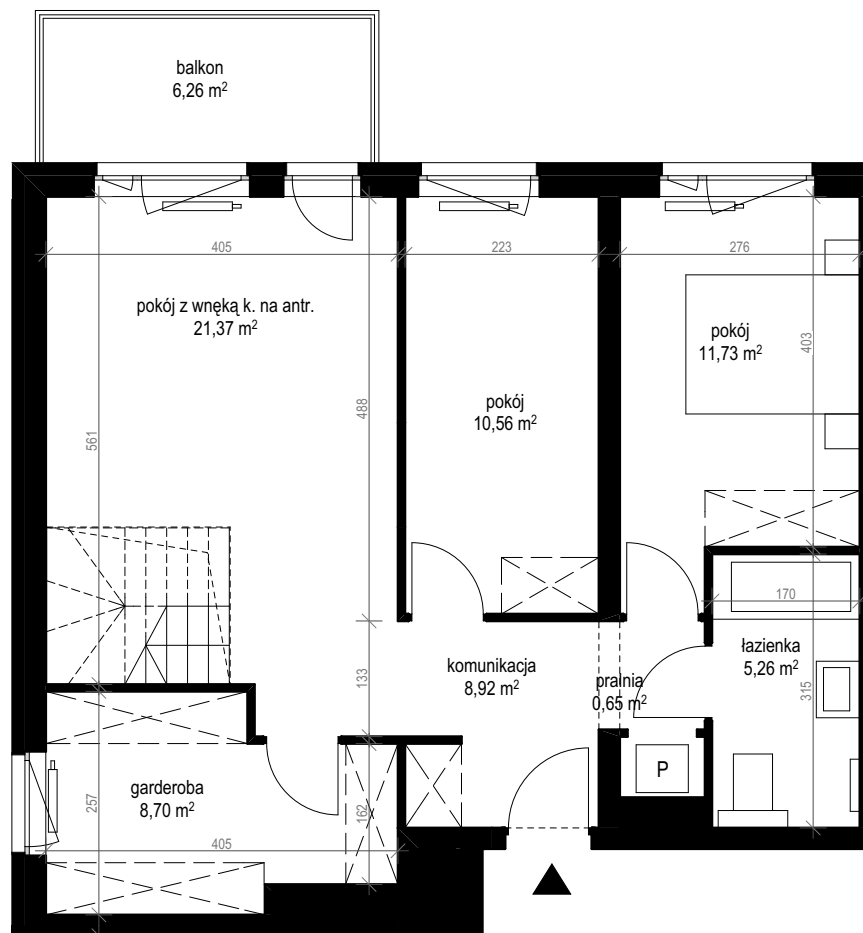

apartment  
apartament: 14B/39

living space  
powierzchnia: 133,01 m<sup>2</sup> (67,19 + 65,82)

floor  
piętro: 4

	[m <sup>2</sup> ]
garderoba	8,70
komunikacja	8,92
łazienka	5,26
pokój	10,56
pokój	11,73
pokój z wnęką k. na antr.	21,37
pralnia	0,65
balkon	6,26

Poznań, ul. Piątkowska 118, tel. 61 671 31 70

apartment  
apartament: 14B/39

living space  
powierzchnia: 133,01 m<sup>2</sup> (67,19 + 65,82)

floor  
piętro: 4

	[m <sup>2</sup> ]
antresola	65,82
taras	41,41