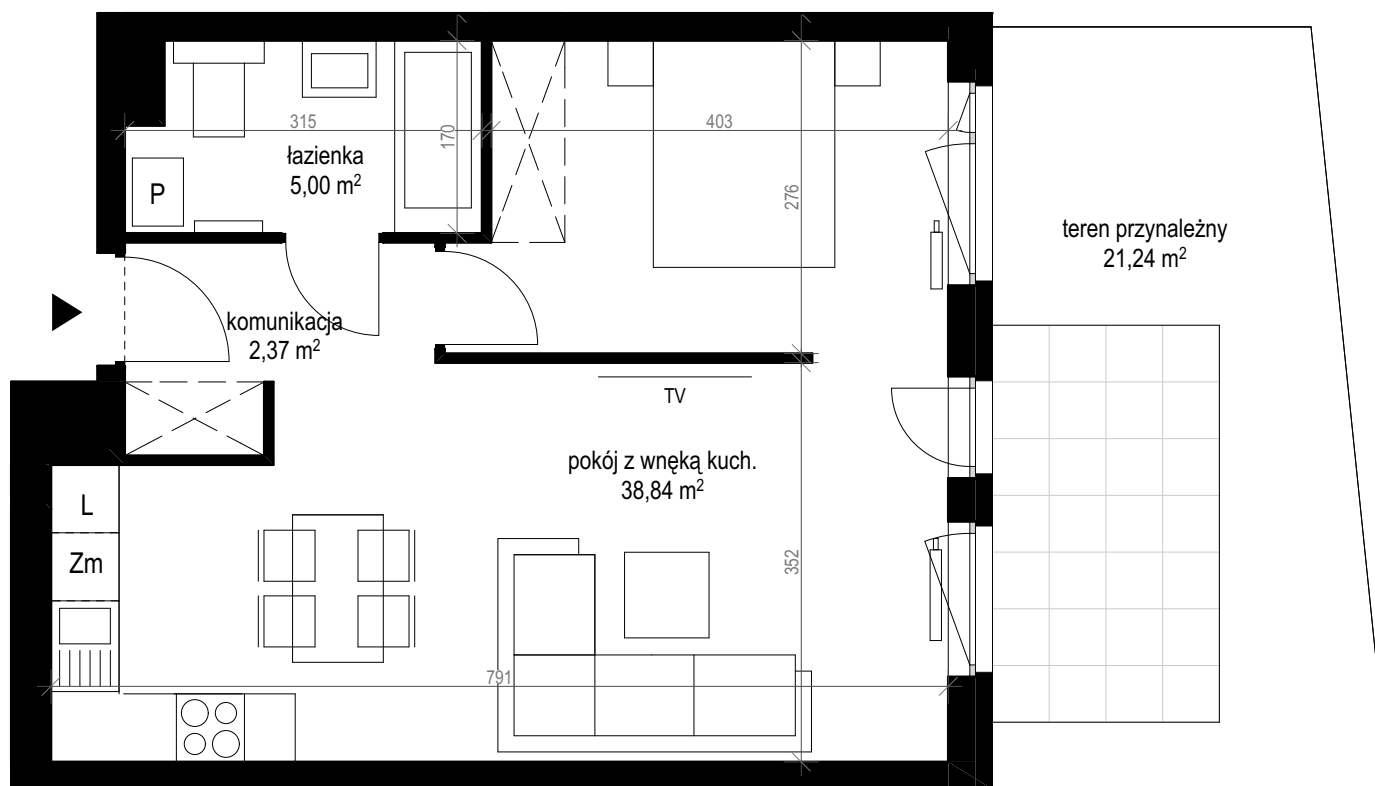

apartment
apartament: 14E/2

living space
powierzchnia: 46,21 m²

floor
piętro: parter

	[m ²]
komunikacja	2,37
łazienka	5,00
pokój z wnęką kuch.	38,84
teren przynależny	21,24

SALES OFFICES

BIURA SPRZEDAŻY

Zielona Góra, ul. Boh. Westerplatte 11, tel. 601 934 370