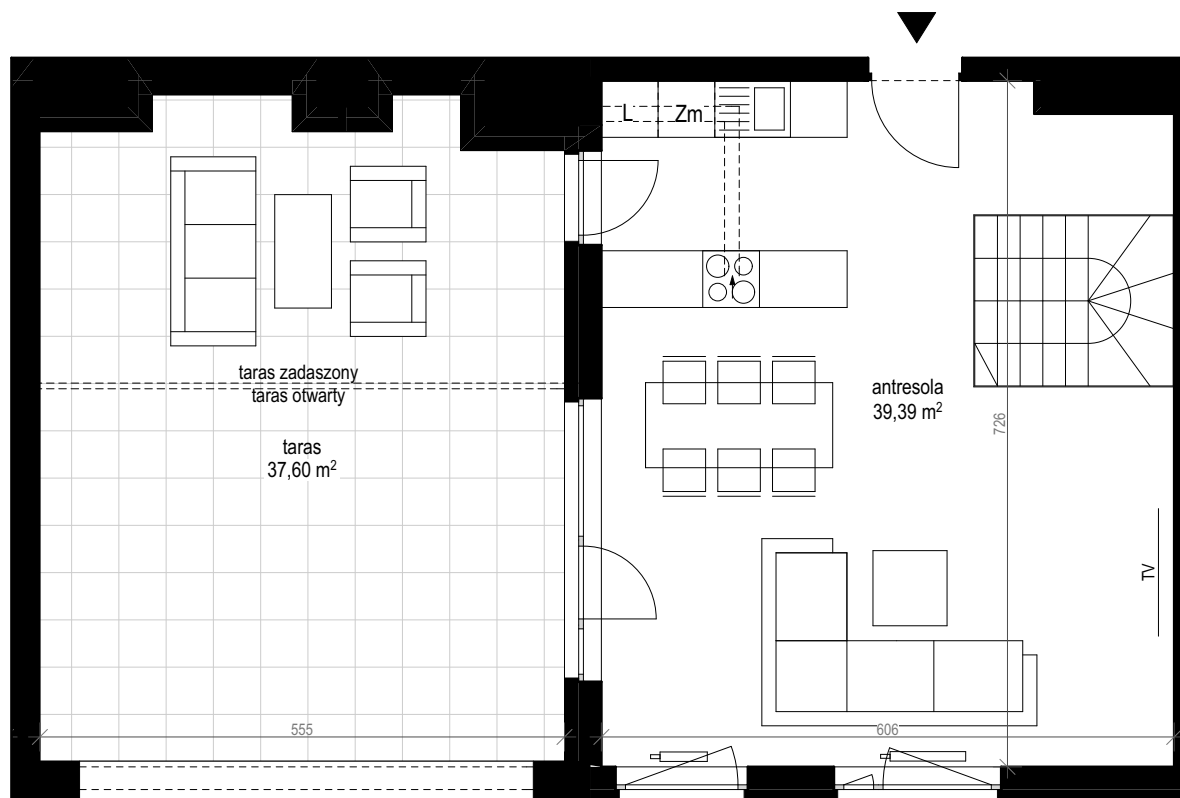

apartment
apartament: 14B/36

living space
powierzchnia: 100,42 m² (61,03 + 39,39)

floor
piętro: 4

	[m ²]
komunikacja	9,39
łazienka	5,06
pokój	10,85
pokój	11,85
pokój z wnęką k. na antr.	21,67
pralnia	2,21
balkon	5,43

Poznań, ul. Piątkowska 118, tel. 61 671 31 70

apartment
apartament: 14B/36

living space
powierzchnia: 100,42 m² (61,03 + 39,39)

floor
piętro: antresola

	[m ²]
antresola	39,39
taras	37,60

SALES OFFICES

BIURA SPRZEDAŻY