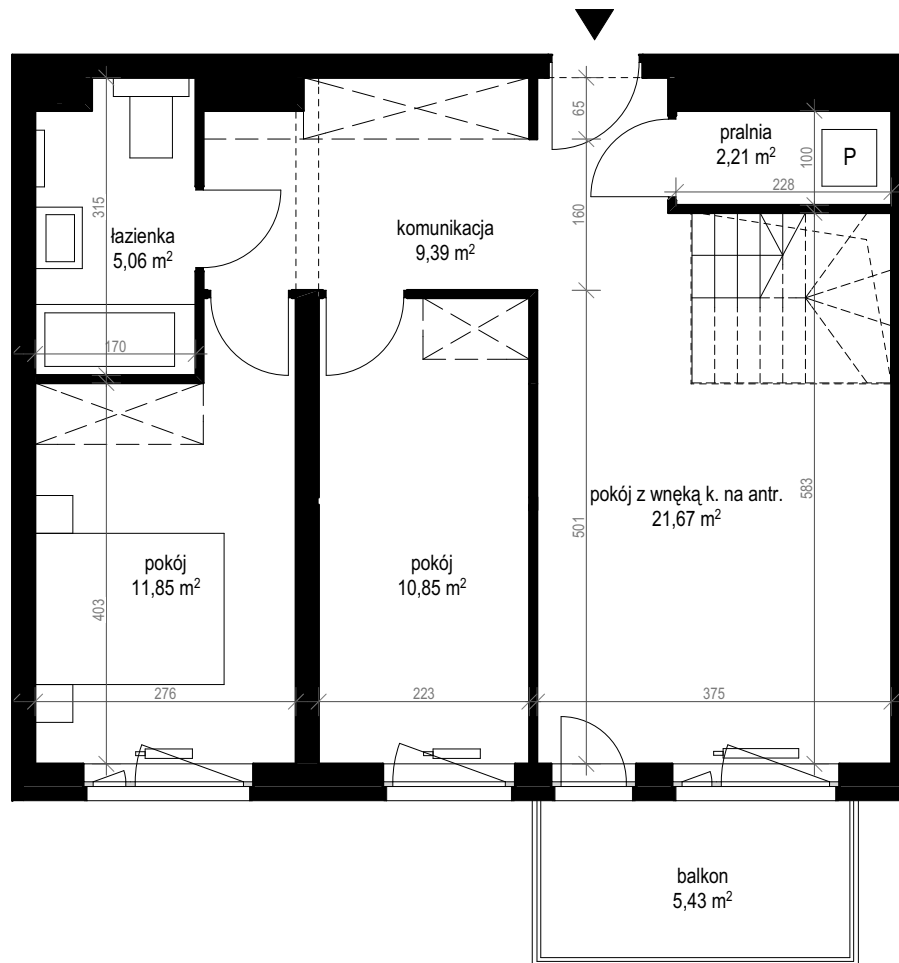

apartment
apartament: 14B/36

living space
powierzchnia: 100,42 m² (61,03 + 39,39)

floor
piętro: 4

	[m ²]
komunikacja	9,39
łazienka	5,06
pokój	10,85
pokój	11,85
pokój z wnęką k. na antr.	21,67
pralnia	2,21
balkon	5,43

Poznań, ul. Piątkowska 118, tel. 61 671 31 70

apartment
apartament: 14B/36

living space
powierzchnia: 100,42 m² (61,03 + 39,39)

floor
piętro: antresola

	[m ²]
antresola	39,39
taras	37,60

SALES OFFICES

BIURA SPRZEDAŻY