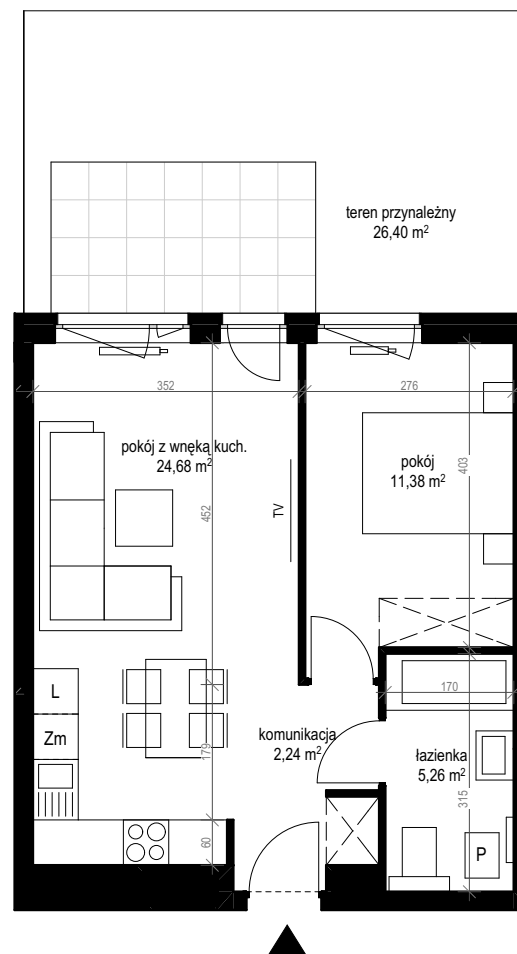

apartment
apartament: 14A/9

living space
powierzchnia: 43,56 m²

floor
piętro: parter

	[m ²]
komunikacja	2,24
łazienka	5,26
pokój	11,38
pokój z wnęką kuch.	24,68
teren przynależny	26,40

SALES OFFICES

BIURA SPRZEDAŻY