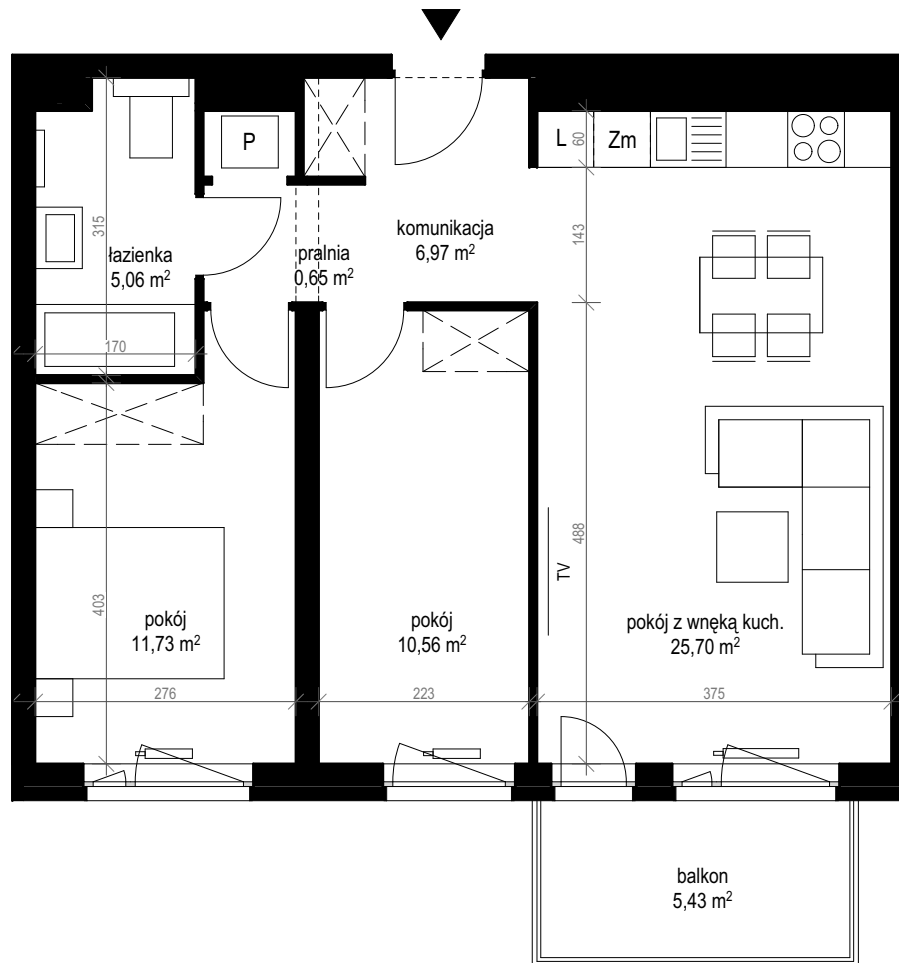

apartment
apartament: 14B/20

living space
powierzchnia: 60,67 m²

floor
piętro: 2

	[m ²]
komunikacja	6,97
łazienka	5,06
pokój	10,56
pokój	11,73
pokój z wnęką kuch.	25,70
pralnia	0,65
balkon	5,43

SALES OFFICES