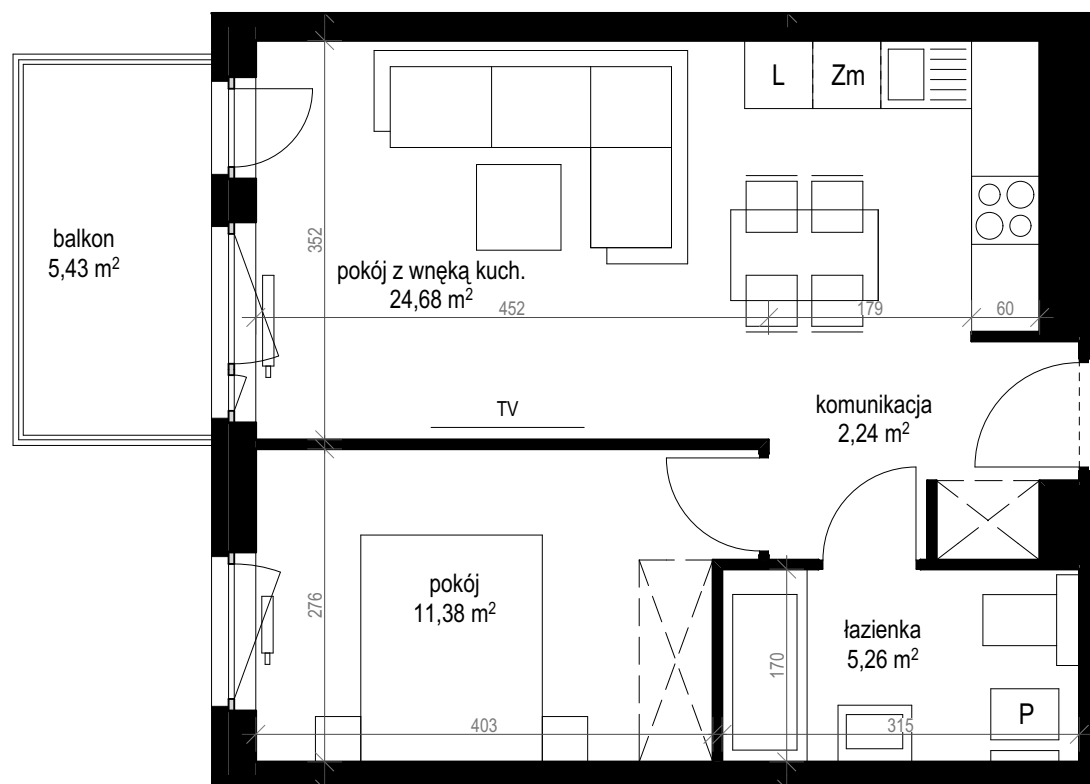

apartment
apartament: 14E/11

living space
powierzchnia: 43,56 m²

floor
piętro: 1

	[m ²]
komunikacja	2,24
łazienka	5,26
pokój	11,38
pokój z wnęką kuch.	24,68
balkon	5,43

SALES OFFICES

BIURA SPRZEDAŻY

Zielona Góra, ul. Boh. Westerplatte 11, tel. 601 934 370