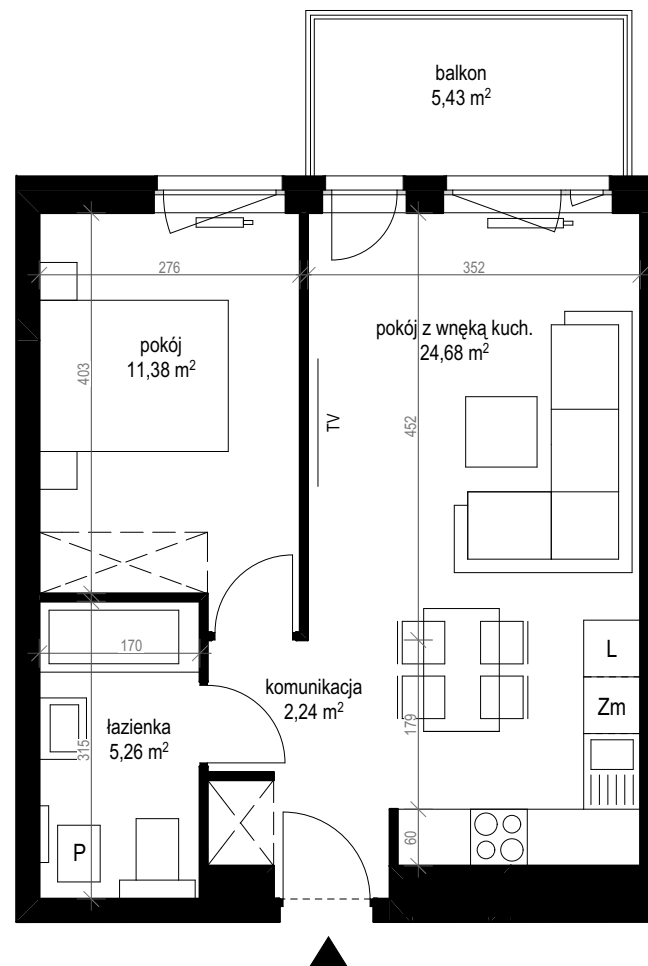

apartment
apartament: 14A/10

living space
powierzchnia: 43,56 m²

floor
piętro: 1

	[m ²]
komunikacja	2,24
łazienka	5,26
pokój	11,38
pokój z wnęką kuch.	24,68
balkon	5,43

SALES OFFICES

BIURA SPRZEDAŻY

Zielona Góra, ul. Boh. Westerplatte 11, tel. 601 934 370