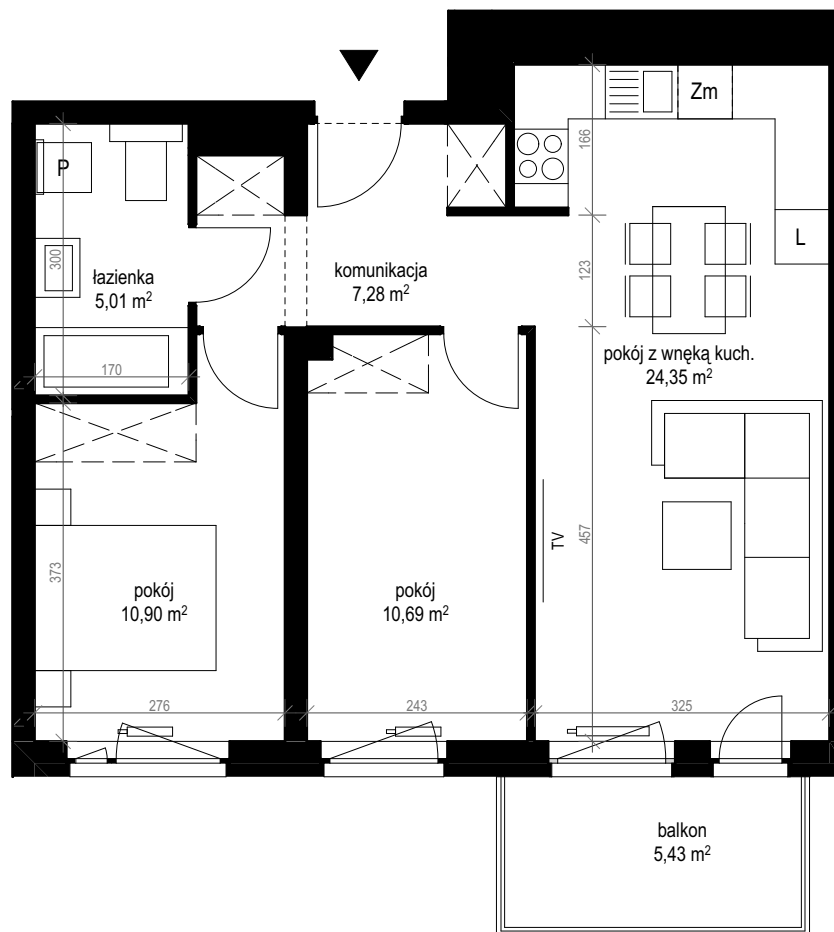

apartment
apartament: 14C/30

living space
powierzchnia: 58,23 m²

floor
piętro: 4

	[m ²]
komunikacja	7,28
łazienka	5,01
pokój	10,69
pokój	10,90
pokój z wnęką kuch.	24,35
balkon	5,43

SALES OFFICES

BIURA SPRZEDAŻY