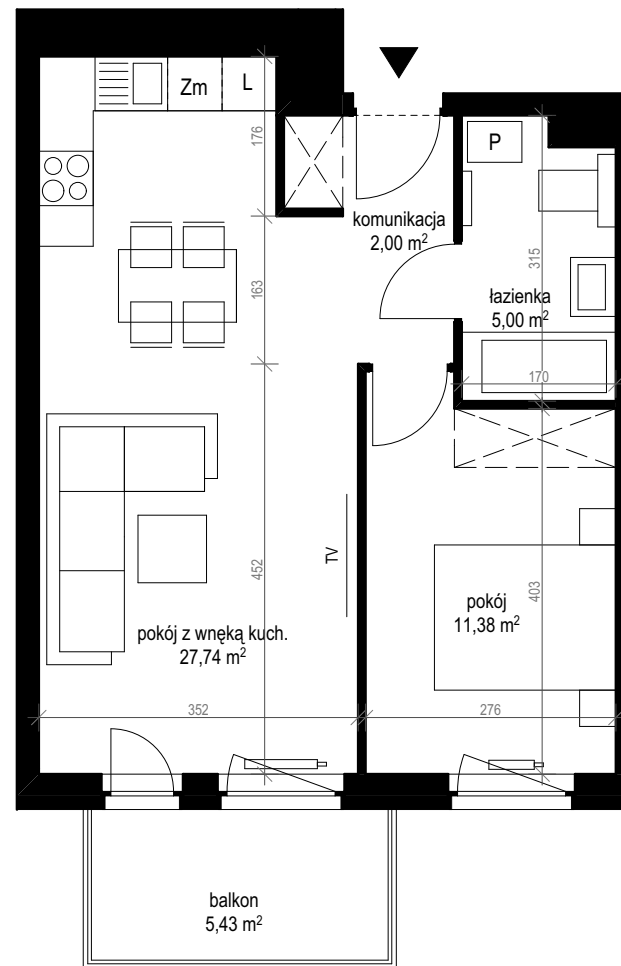

apartment  
apartament: 14D/26

living space  
powierzchnia: 46,12 m<sup>2</sup>

floor  
piętro: 3

	[m <sup>2</sup> ]
komunikacja	2,00
łazienka	5,00
pokój	11,38
pokój z wnęką kuch.	27,74
balkon	5,43

SALES OFFICES