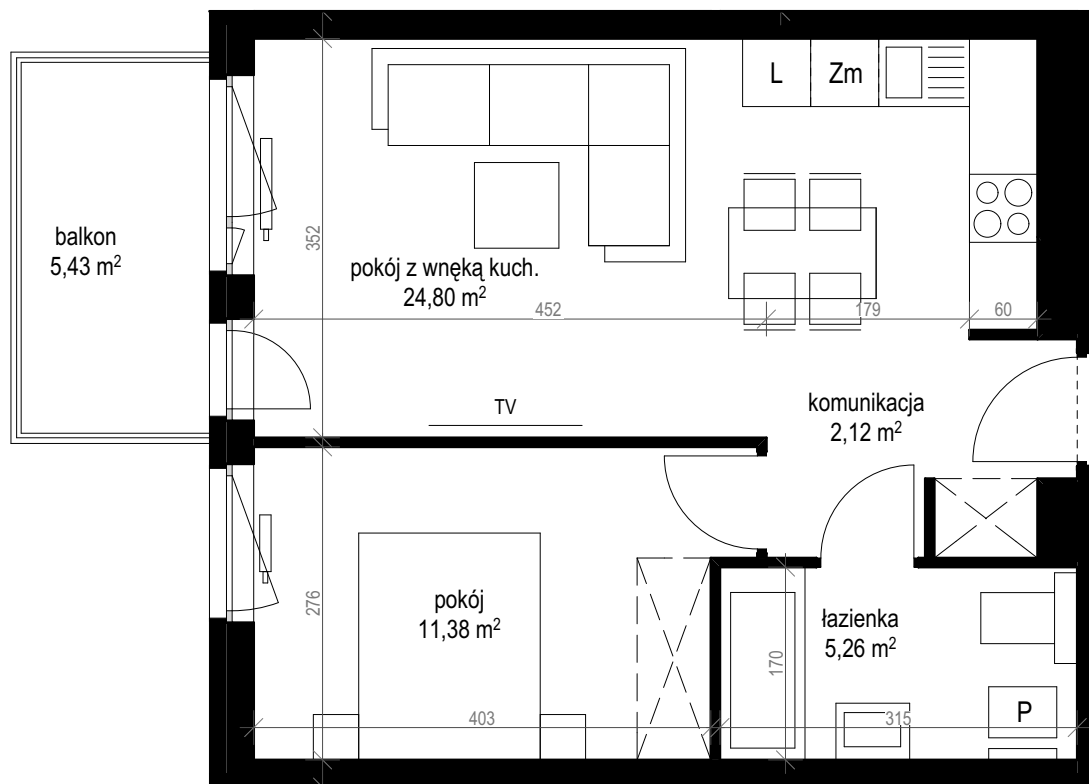

apartment  
apartament: 14E/19

living space  
powierzchnia: 43,56 m<sup>2</sup>

floor  
piętro: 2

|                     | [m <sup>2</sup> ] |
|---------------------|-------------------|
| komunikacja         | 2,12              |
| łazienka            | 5,26              |
| pokój               | 11,38             |
| pokój z wnęką kuch. | 24,80             |
| balkon              | 5,43              |