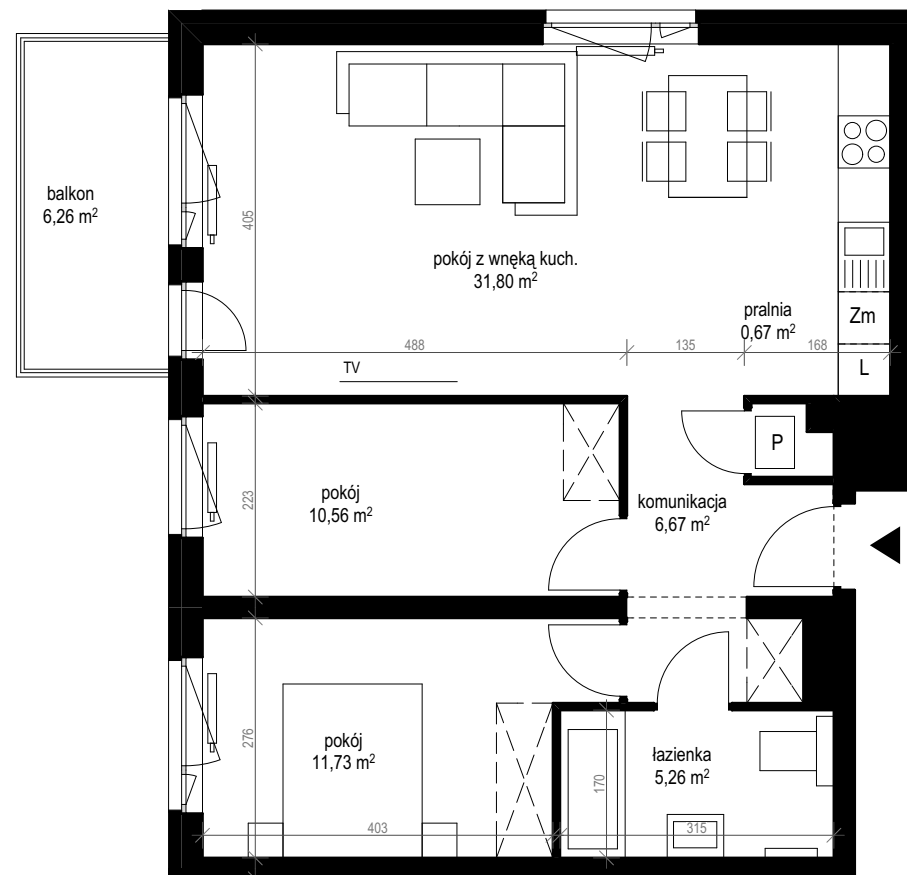

apartment
apartament: 14E/34

living space
powierzchnia: 66,69 m²

floor
piętro: 4

	[m ²]
komunikacja	6,67
łazienka	5,26
pokój	10,56
pokój	11,73
pokój z wnęką kuch.	31,80
pralnia	0,67
balkon	6,26

SALES OFFICES