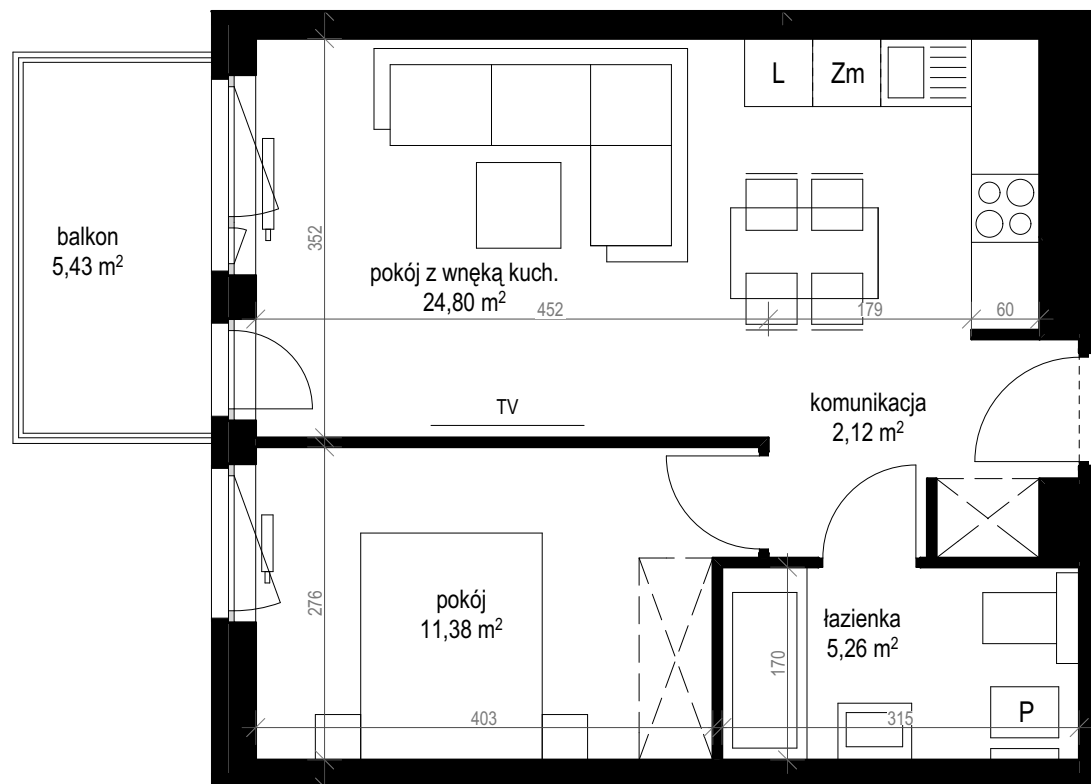

apartment
apartament: 14E/33

living space
powierzchnia: 43,56 m²

floor
piętro: 4

	[m ²]
komunikacja	2,12
łazienka	5,26
pokój	11,38
pokój z wnęką kuch.	24,80
balkon	5,43

SALES OFFICES

BIURA SPRZEDAŻY

Zielona Góra, ul. Boh. Westerplatte 11, tel. 601 934 370