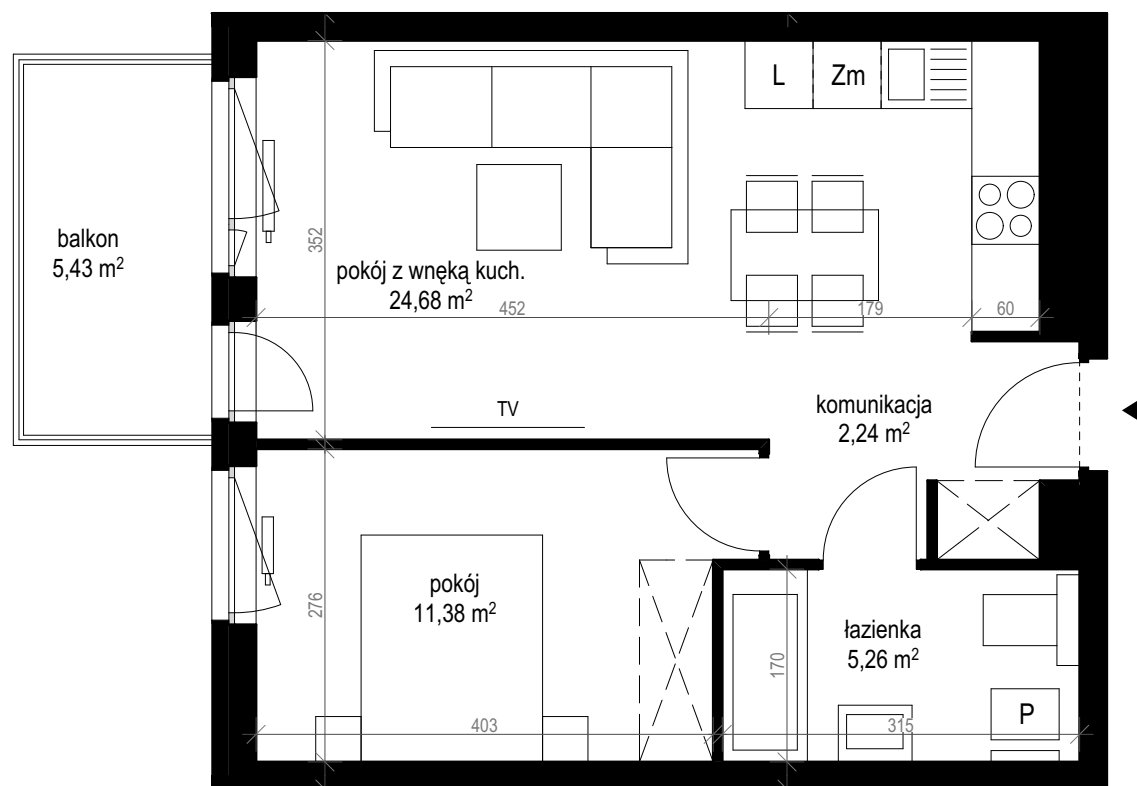

apartment
apartament: 14E/18

living space
powierzchnia: 43,56 m²

floor
piętro: 2

	[m ²]
komunikacja	2,24
łazienka	5,26
pokój	11,38
pokój z wnęką kuch.	24,68
balkon	5,43

SALES OFFICES

BIURA SPRZEDAŻY

Zielona Góra, ul. Boh. Westerplatte 11, tel. 601 934 370