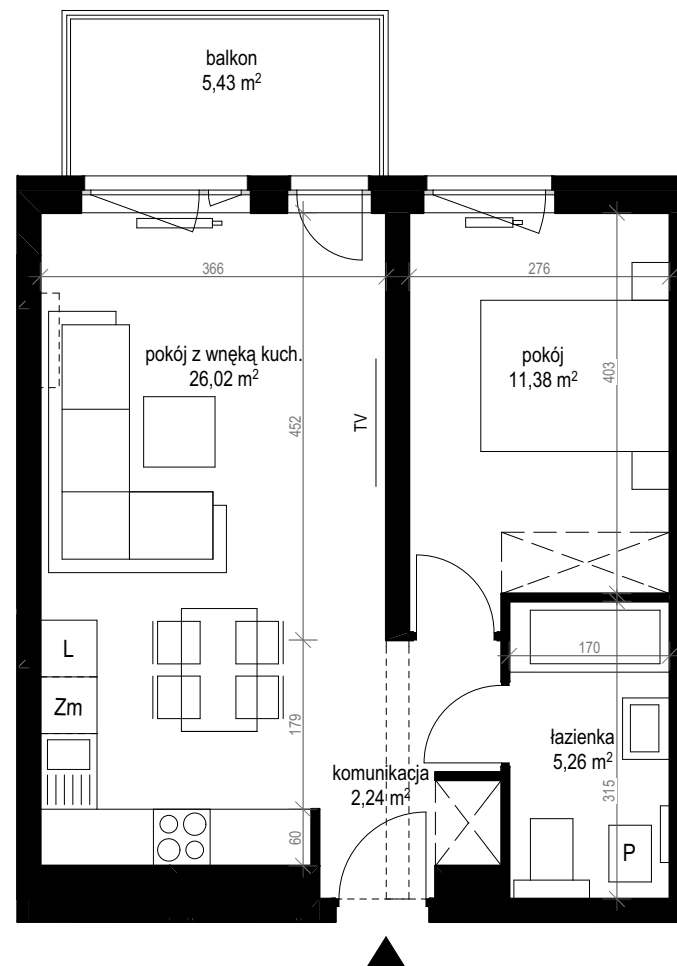

apartment
apartament: 14A/48

living space
powierzchnia: 44,90 m²

floor
piętro: 4

	[m ²]
komunikacja	2,24
łazienka	5,26
pokój	11,38
pokój z wnęką kuch.	26,02
balkon	5,43

SALES OFFICES

BIURA SPRZEDAŻY

Zielona Góra, ul. Boh. Westerplatte 11, tel. 601 934 370