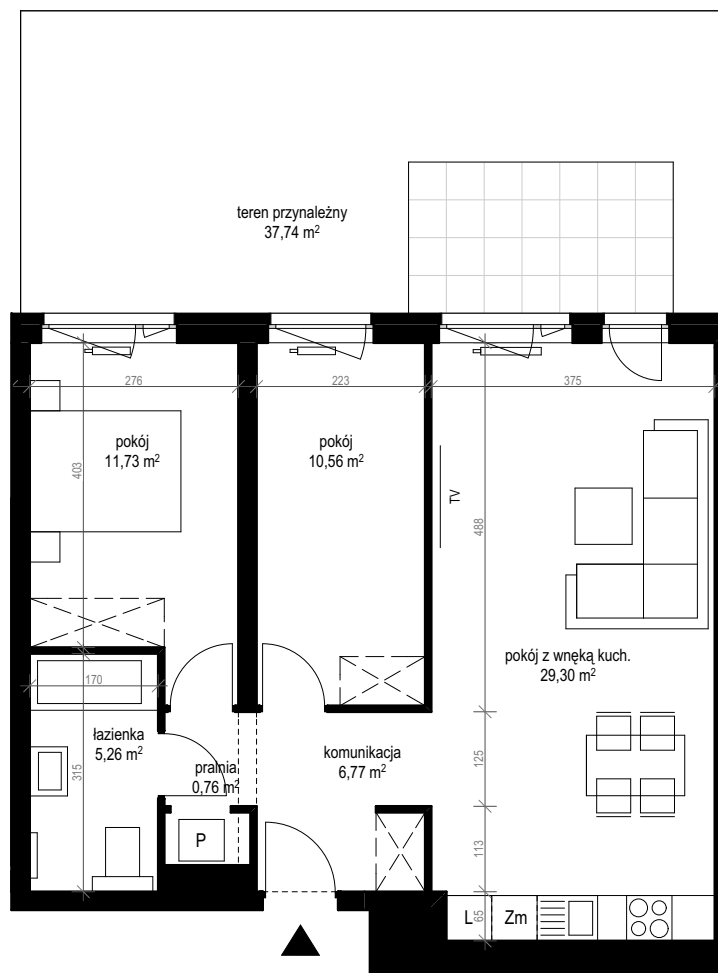

apartment
apartament: 14B/2

living space
powierzchnia: 64,38 m²

floor
piętro: parter

	[m ²]
komunikacja	6,77
łazienka	5,26
pokój	10,56
pokój	11,73
pokój z wnęką kuch.	29,30
pralnia	0,76
teren przynależny	37,74