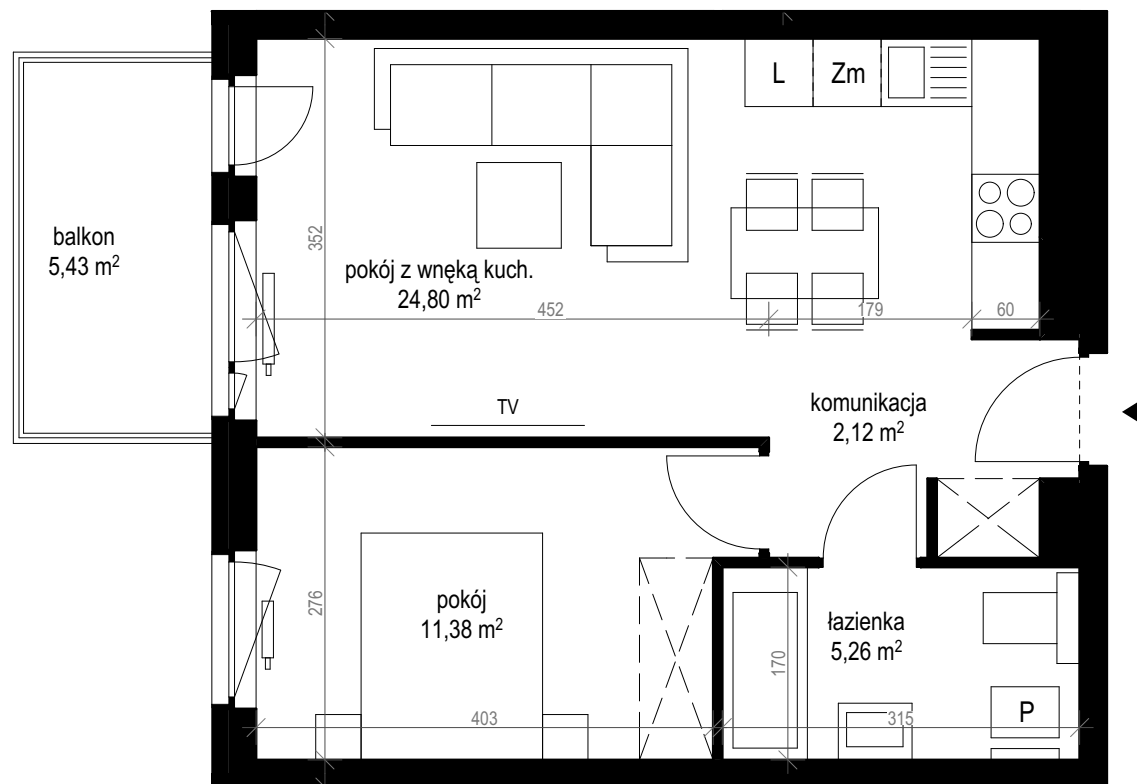

apartment  
apartament: 14E/26

living space  
powierzchnia: 43,56 m<sup>2</sup>

floor  
piętro: 3

	[m <sup>2</sup> ]
komunikacja	2,12
łazienka	5,26
pokój	11,38
pokój z wnęką kuch.	24,80
balkon	5,43

SALES OFFICES