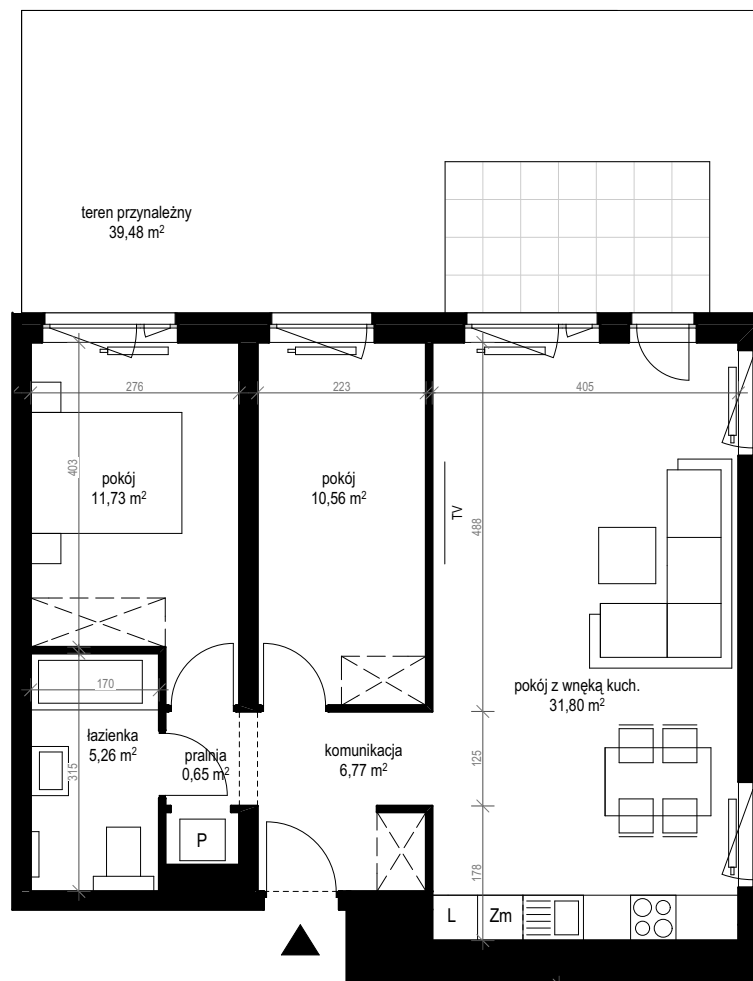

apartment
apartament: 14A/2

living space
powierzchnia: 66,77 m²

floor
piętro: parter

| | [m ²] |
|---------------------|-------------------|
| komunikacja | 6,77 |
| łazienka | 5,26 |
| pokój | 10,56 |
| pokój | 11,73 |
| pokój z wnęką kuch. | 31,80 |
| pralnia | 0,65 |
| teren przynależny | 39,48 |