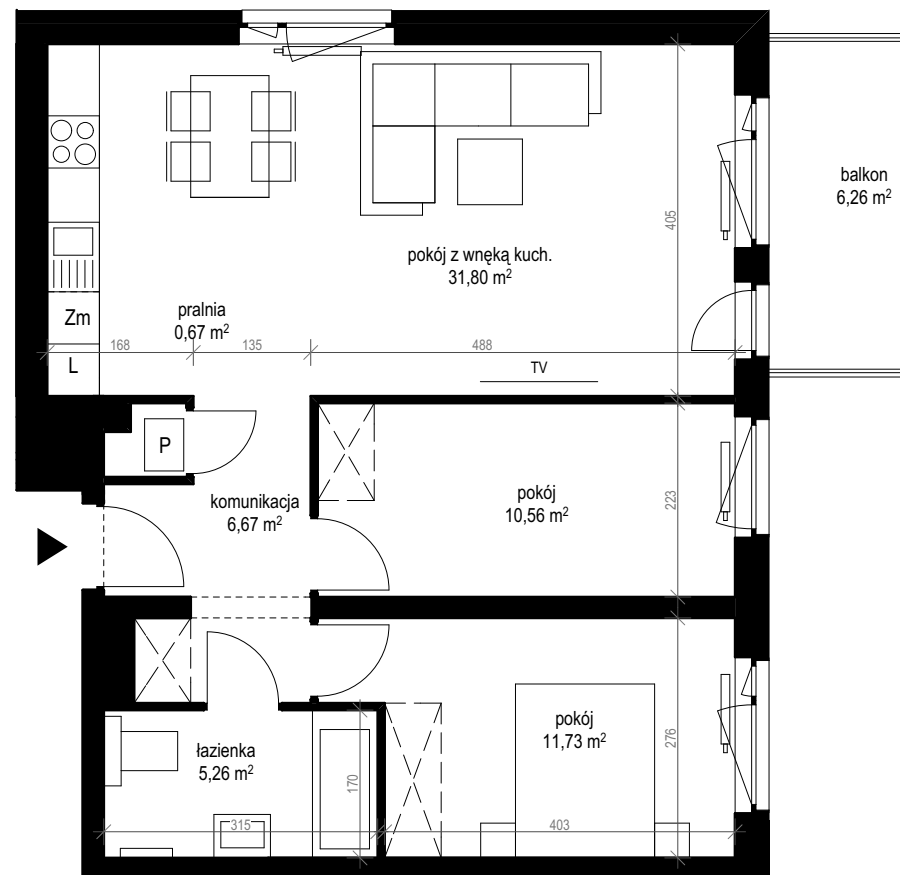

apartment
apartament: 14E/28

living space
powierzchnia: 66,69 m²

floor
piętro: 3

	[m ²]
komunikacja	6,67
łazienka	5,26
pokój	10,56
pokój	11,73
pokój z wnęką kuch.	31,80
pralnia	0,67
balkon	6,26

SALES OFFICES