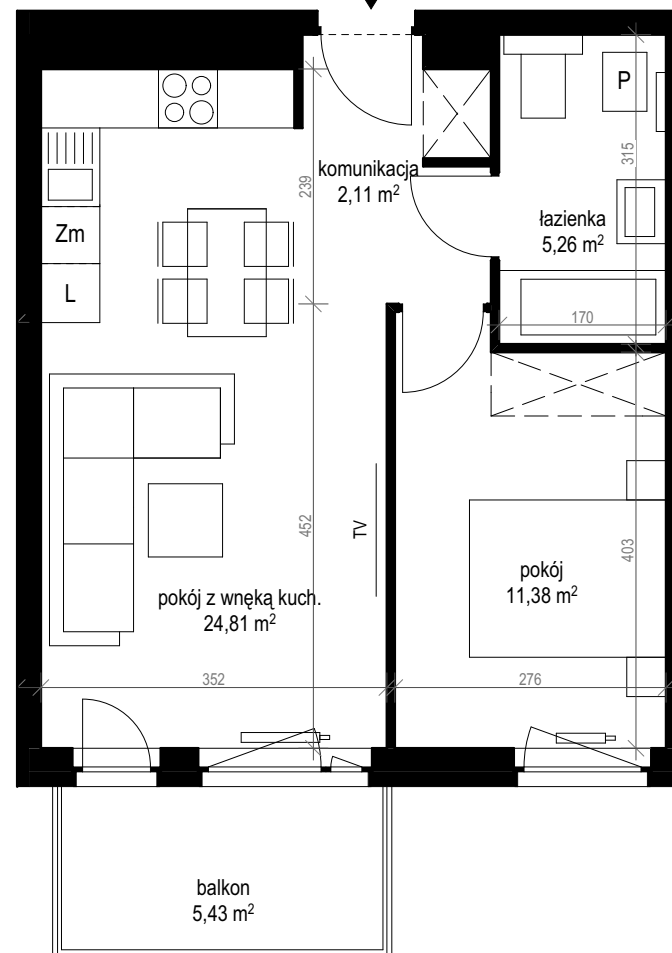

apartment  
apartament: 14C/25

living space  
powierzchnia: 43,56 m<sup>2</sup>

floor  
piętro: 3

	[m <sup>2</sup> ]
komunikacja	2,11
łazienka	5,26
pokój	11,38
pokój z wnęką kuch.	24,81
balkon	5,43

SALES OFFICES