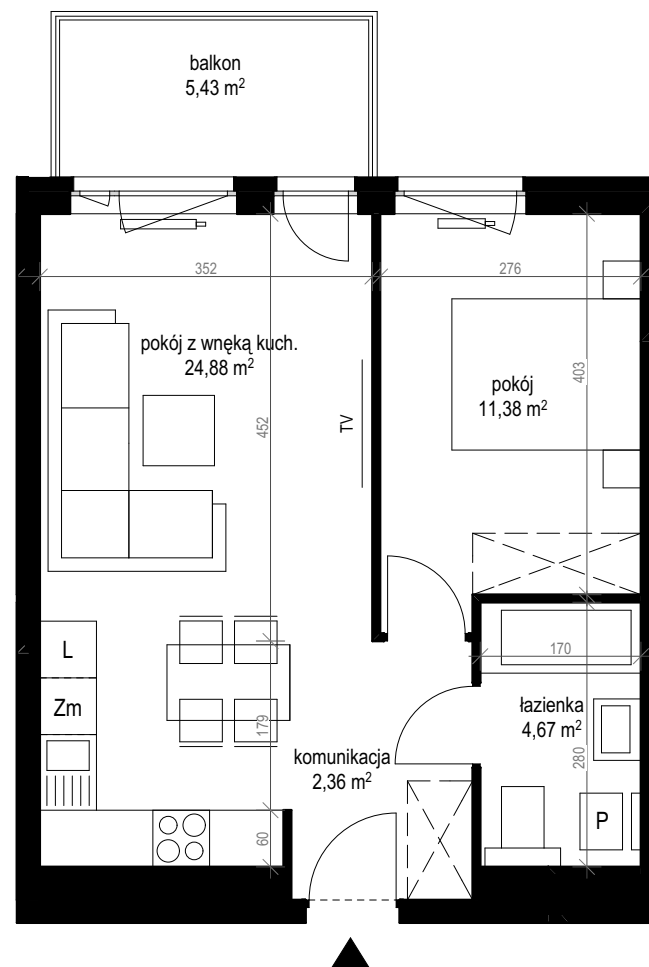

apartment
apartament: 14B/24

living space
powierzchnia: 43,29 m²

floor
piętro: 2

	[m ²]
komunikacja	2,36
łazienka	4,67
pokój	11,38
pokój z wnęką kuch.	24,88
balkon	5,43

SALES OFFICES

BIURA SPRZEDAŻY

Zielona Góra, ul. Boh. Westerplatte 11, tel. 601 934 370