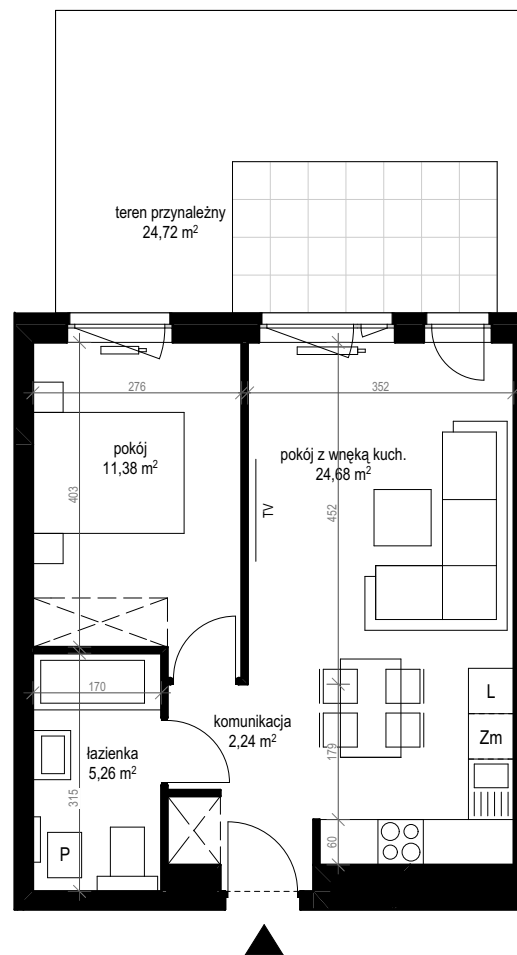

apartment  
apartament: 14A/1

living space  
powierzchnia: 43,56 m<sup>2</sup>

floor  
piętro: parter

	[m <sup>2</sup> ]
komunikacja	2,24
łazienka	5,26
pokój	11,38
pokój z wnęką kuch.	24,68
teren przynależny	24,72