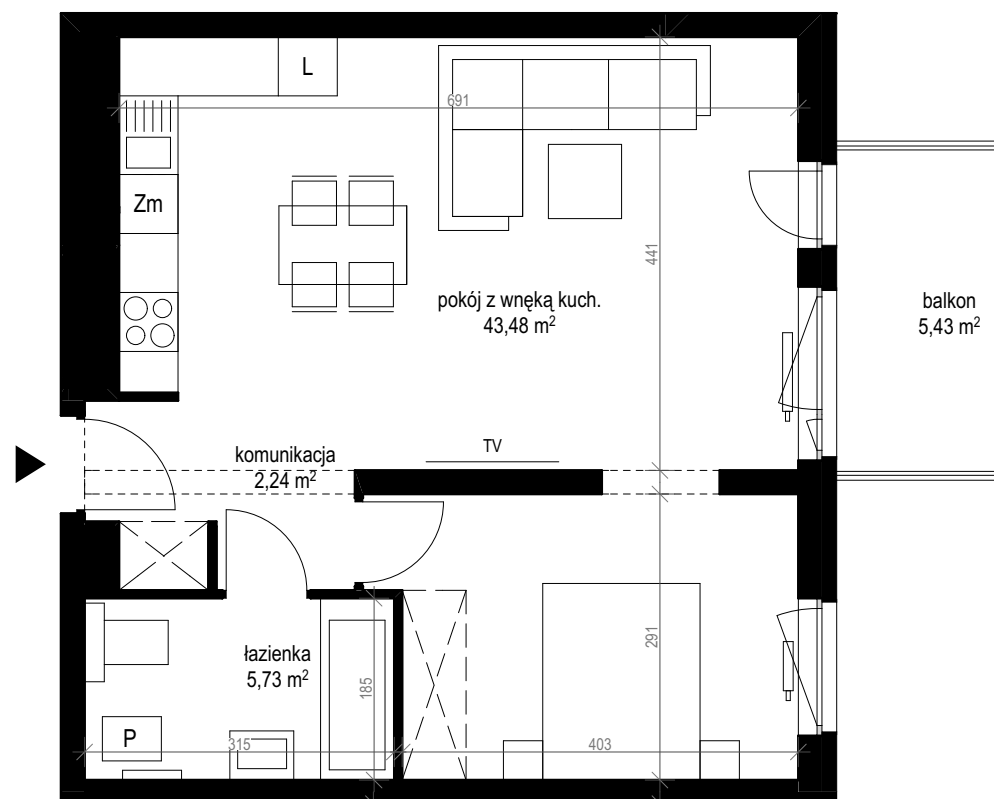

apartment
apartament: 14E/15

living space
powierzchnia: 51,45 m²

floor
piętro: 2

	[m ²]
komunikacja	2,24
łazienka	5,73
pokój z wnęką kuch.	43,48
balkon	5,43

SALES OFFICES

BIURA SPRZEDAŻY

Zielona Góra, ul. Boh. Westerplatte 11, tel. 601 934 370