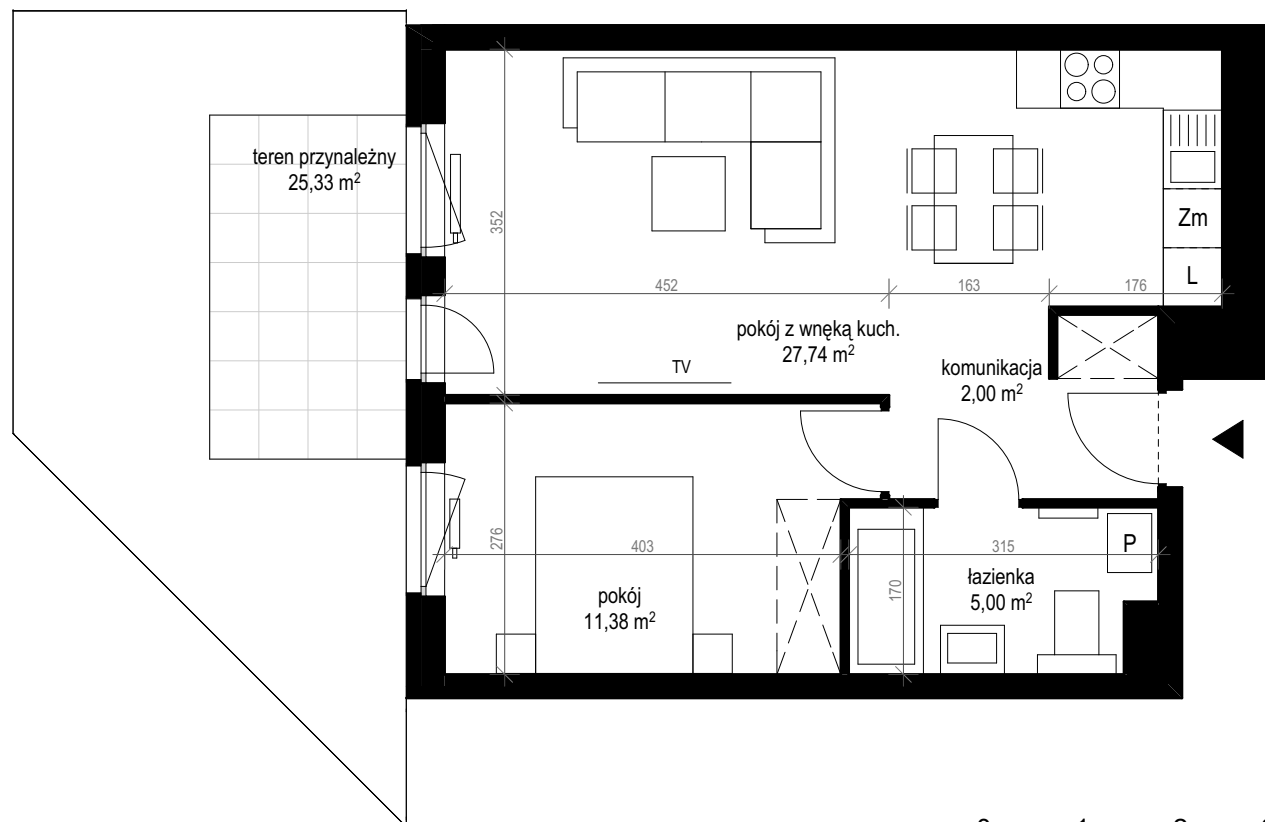

apartment
apartament: 14D/1

living space
powierzchnia: 46,12 m²

floor
piętro: parter

	[m ²]
komunikacja	2,00
łazienka	5,00
pokój	11,38
pokój z wnęką kuch.	27,74
teren przynależny	25,33

SALES OFFICES

BIURA SPRZEDAŻY