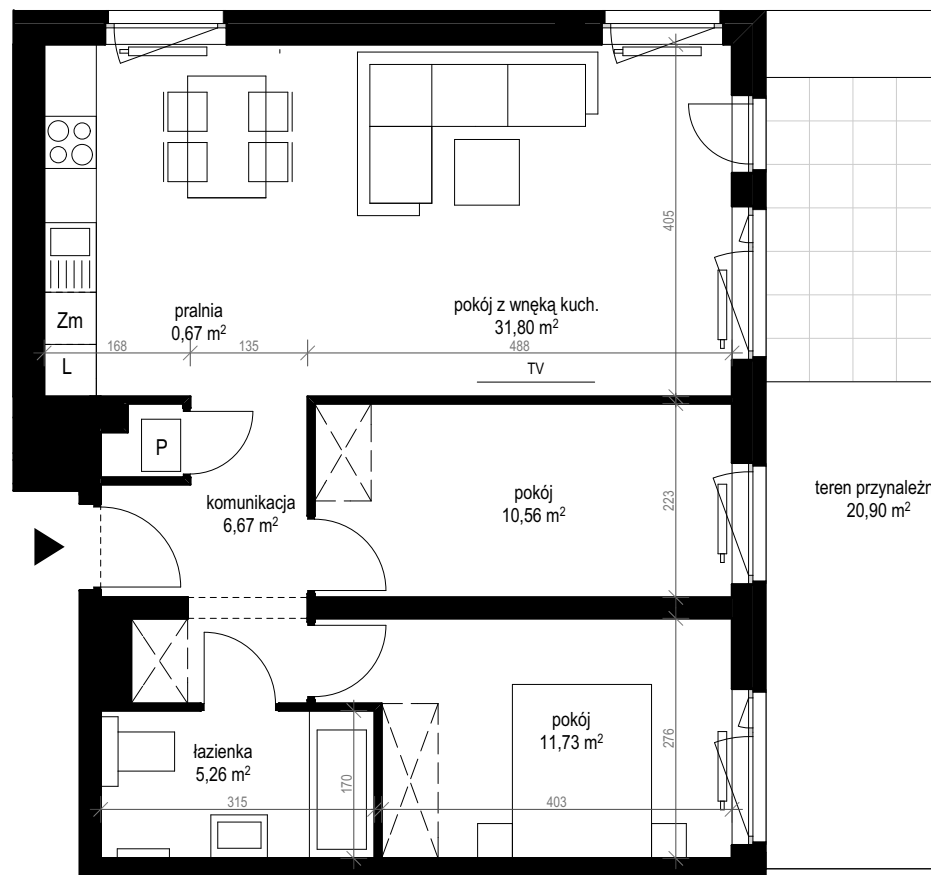

apartment  
apartament: 14E/7

living space  
powierzchnia: 66,69 m<sup>2</sup>

floor  
piętro: parter

	[m <sup>2</sup> ]
komunikacja	6,67
łazienka	5,26
pokój	10,56
pokój	11,73
pokój z wnęką kuch.	31,80
pralnia	0,67
teren przynależny	20,90