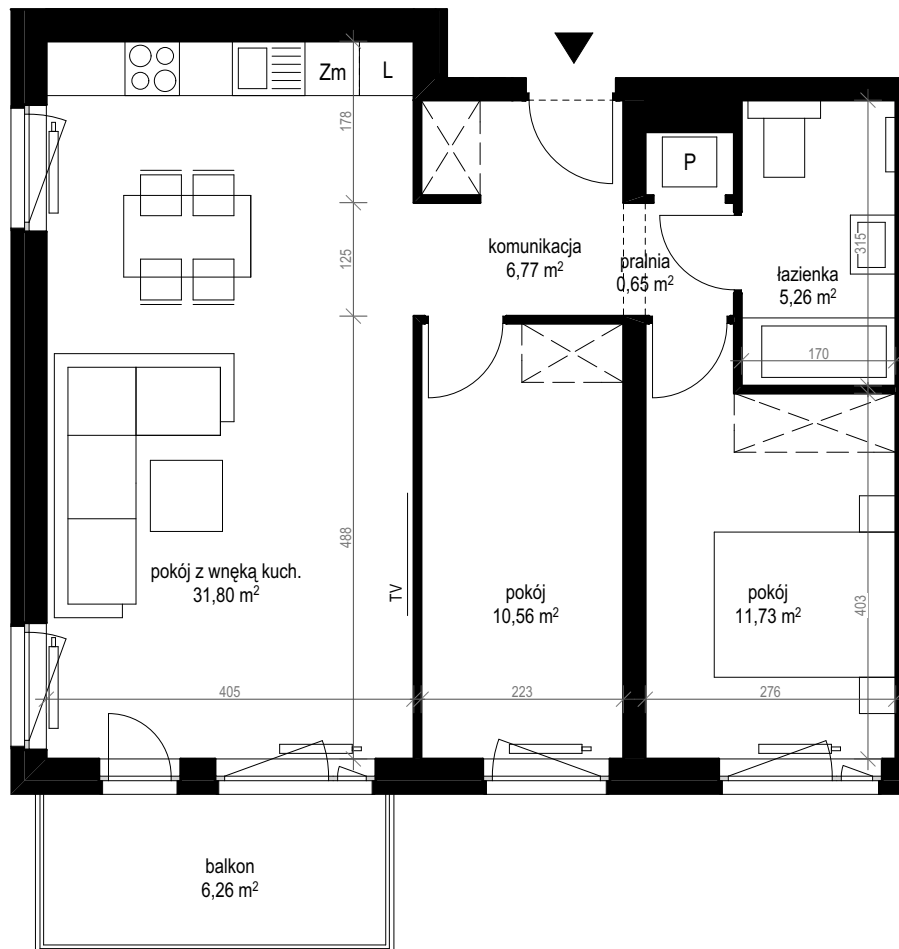

apartment
apartament: 14B/22

living space
powierzchnia: 66,77 m²

floor
piętro: 2

	[m ²]
komunikacja	6,77
łazienka	5,26
pokój	10,56
pokój	11,73
pokój z wnęką kuch.	31,80
pralnia	0,65
balkon	6,26

SALES OFFICES