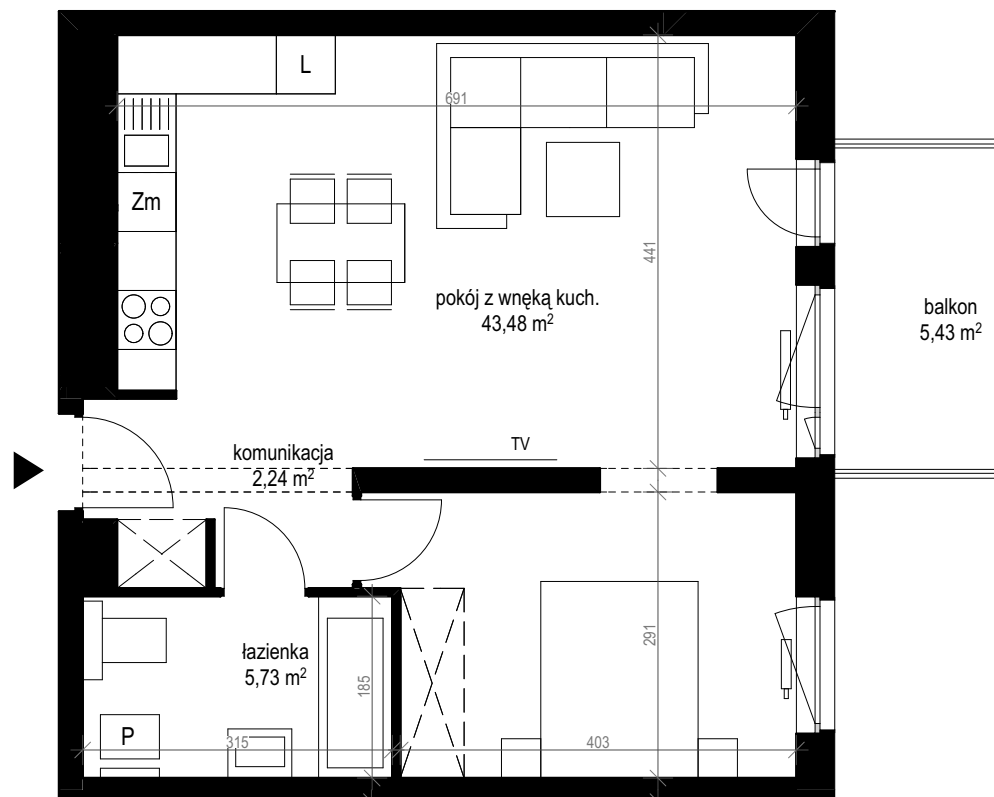

apartment
apartament: 14E/29

living space
powierzchnia: 51,45 m²

floor
piętro: 4

	[m ²]
komunikacja	2,24
łazienka	5,73
pokój z wnęką kuch.	43,48
balkon	5,43

SALES OFFICES

BIURA SPRZEDAŻY

Zielona Góra, ul. Boh. Westerplatte 11, tel. 601 934 370