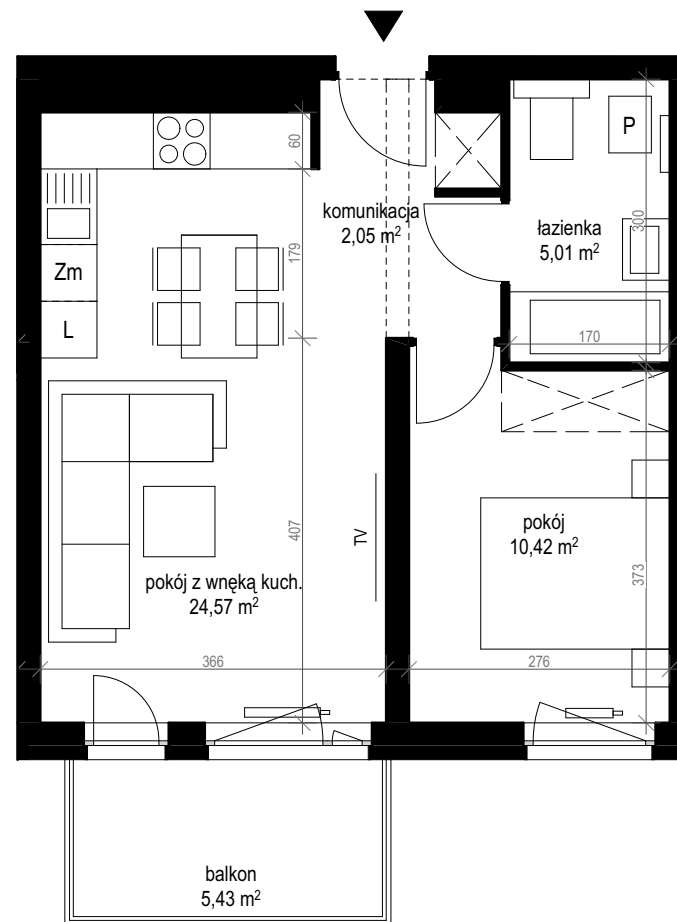

apartment
apartament: 14A/45

living space
powierzchnia: 42,05 m²

floor
piętro: 4

	[m ²]
komunikacja	2,05
łazienka	5,01
pokój	10,42
pokój z wnęką kuch.	24,57
balkon	5,43

SALES OFFICES

BIURA SPRZEDAŻY

Zielona Góra, ul. Boh. Westerplatte 11, tel. 601 934 370