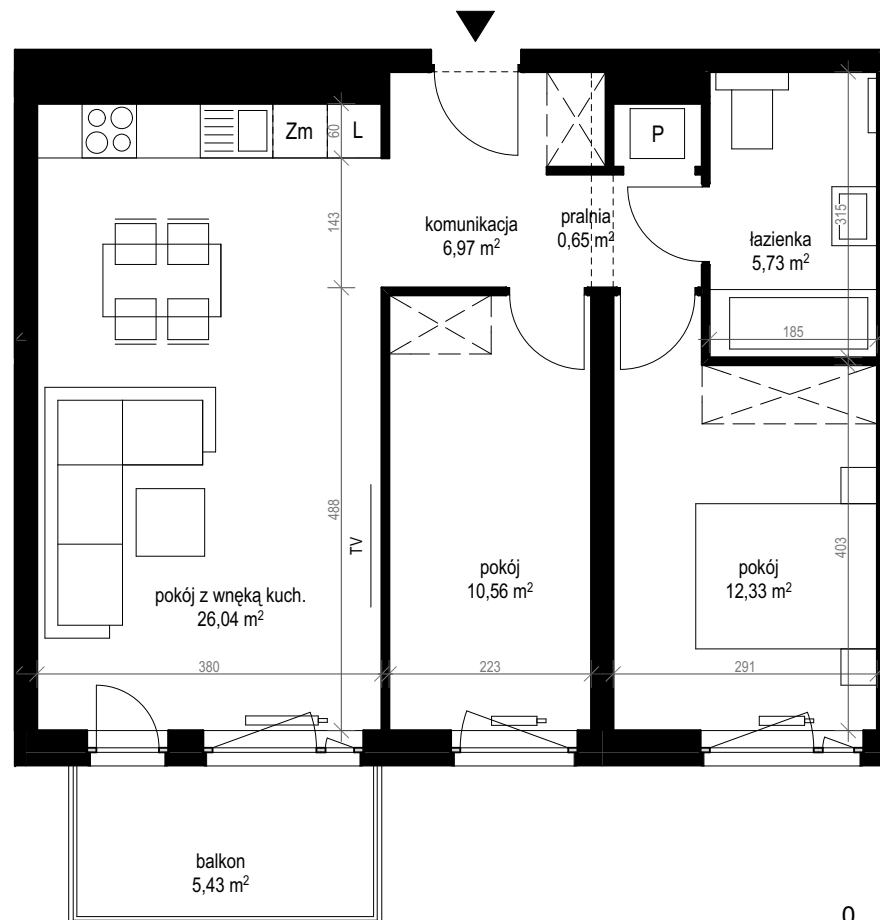

apartment
apartament: 14D/11

living space
powierzchnia: 62,28 m²

floor
piętro: 1

	[m ²]
komunikacja	6,97
łazienka	5,73
pokój	10,56
pokój	12,33
pokój z wnęką kuch.	26,04
pralnia	0,65
balkon	5,43

SALES OFFICES