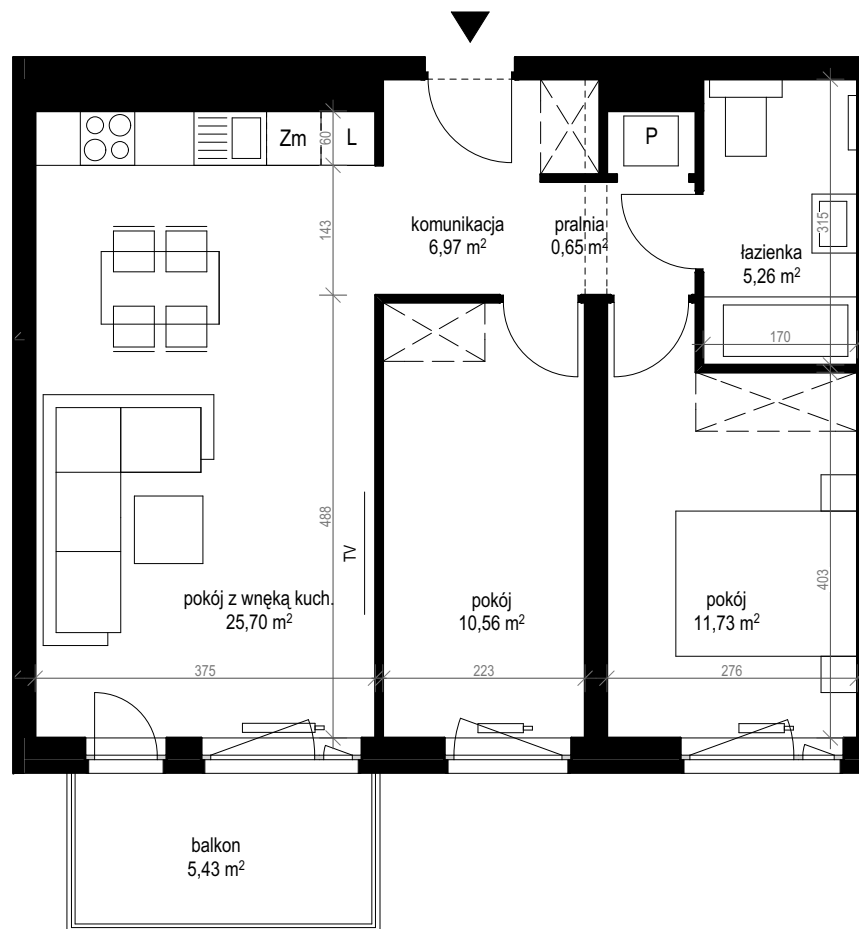

apartment
apartament: 14B/21

living space
powierzchnia: 60,87 m²

floor
piętro: 2

	[m ²]
komunikacja	6,97
łazienka	5,26
pokój	10,56
pokój	11,73
pokój z wnęką kuch.	25,70
pralnia	0,65
balkon	5,43

SALES OFFICES