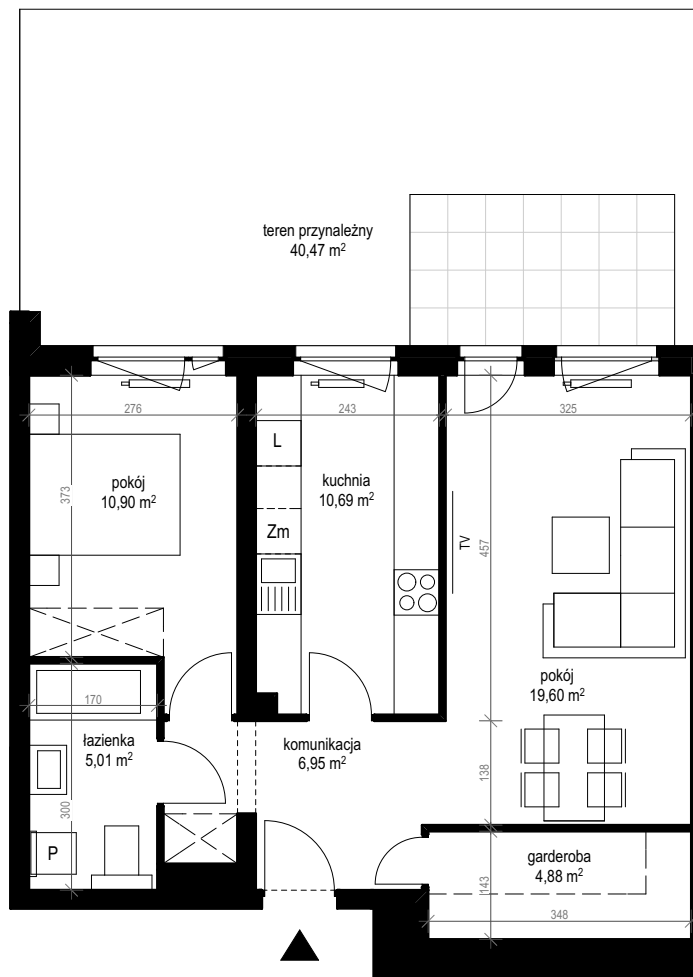

apartment  
apartament: 14C/1

living space  
powierzchnia: 58,03 m<sup>2</sup>

floor  
piętro: parter

	[m <sup>2</sup> ]
garderoba	4,88
komunikacja	6,95
kuchnia	10,69
łazienka	5,01
pokój	10,90
pokój	19,60
teren przynależny	40,47