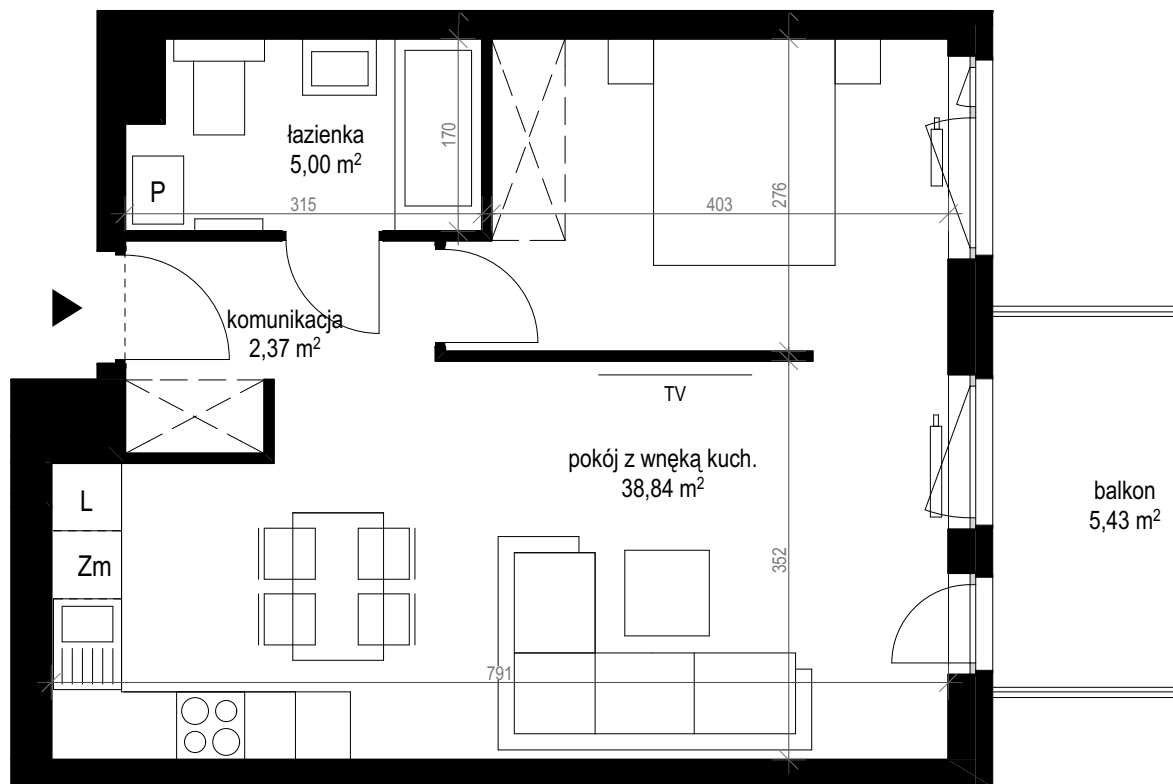

apartment  
apartament: 14E/9

living space  
powierzchnia: 46,21 m<sup>2</sup>

floor  
piętro: 1

	[m <sup>2</sup> ]
komunikacja	2,37
łazienka	5,00
pokój z wnęką kuch.	38,84
balkon	5,43

SALES OFFICES

BIURA SPRZEDAŻY