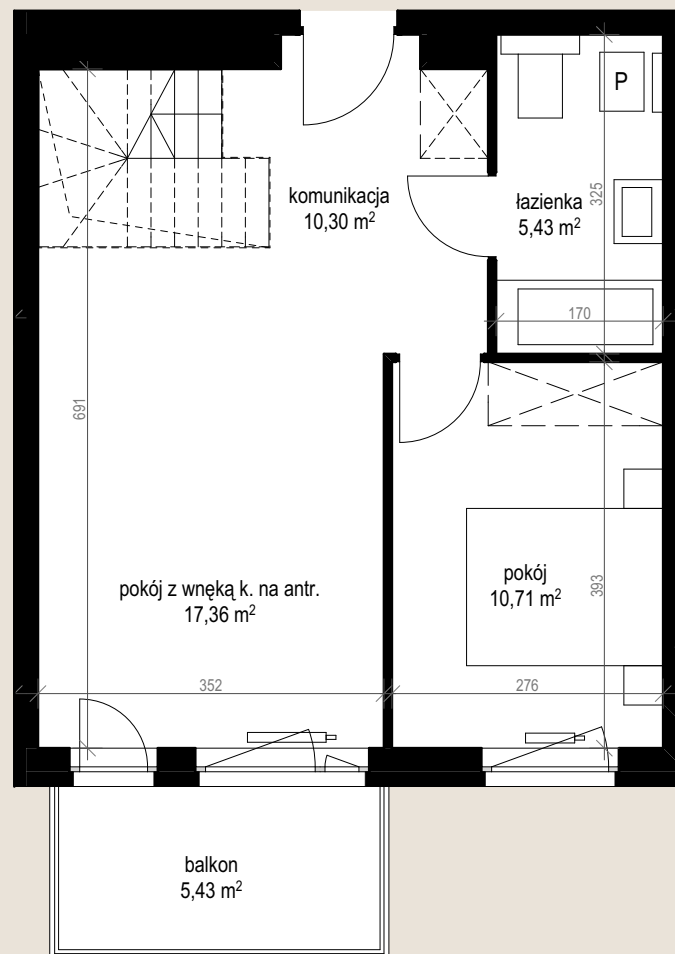

apartment
apartament: 12E/32

living space
powierzchnia: 84,74 m² (43,8 m² + 40,94 m²)

floor
piętro: 4

	[m ²]
komunikacja	10,30
łazienka	5,43
pokój	10,71
pokój z wnęką k. na antr.	17,36
balkon	5,43

SALES OFFICES

Poznań, ul. Piątkowska 118, tel. 61 671 31 70

apartment
apartament: 12E/32

living space
powierzchnia: 84,74 m² (43,8 m² + 40,94 m²)

floor
piętro: antresola

	[m ²]
antresola	40,94
balkon	5,43

SALES OFFICES

BIURA SPRZEDAŻY