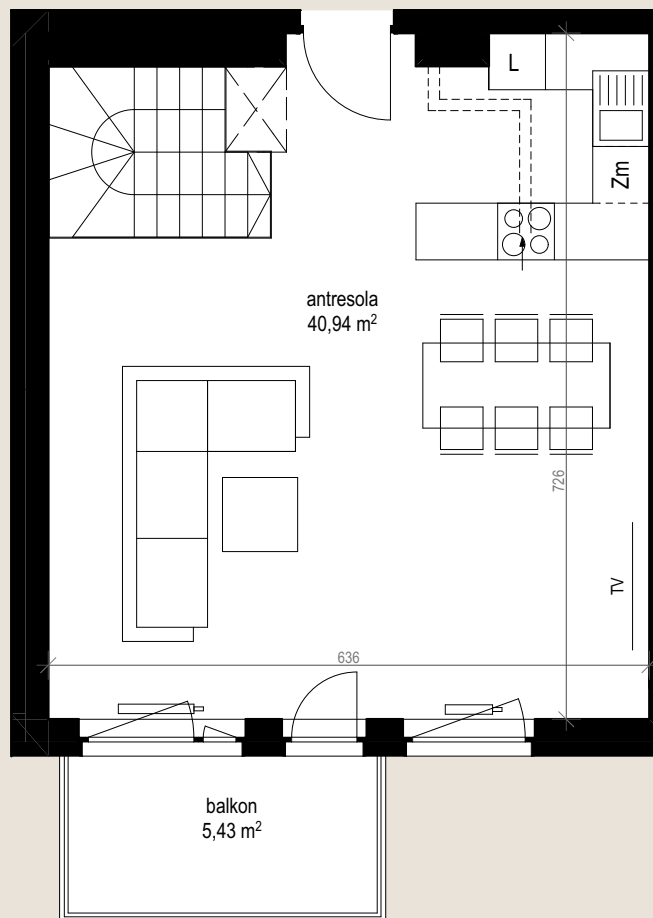

apartment
apartament: 12E/32

living space
powierzchnia: 84,74 m² (43,8 m² + 40,94 m²)

floor
piętro: 4

	[m ²]
komunikacja	10,30
łazienka	5,43
pokój	10,71
pokój z wnęką k. na antr.	17,36
balkon	5,43

SALES OFFICES

Poznań, ul. Piątkowska 118, tel. 61 671 31 70

apartment
apartament: 12E/32

living space
powierzchnia: 84,74 m² (43,8 m² + 40,94 m²)

floor
piętro: antresola

	[m ²]
antresola	40,94
balkon	5,43

SALES OFFICES

BIURA SPRZEDAŻY