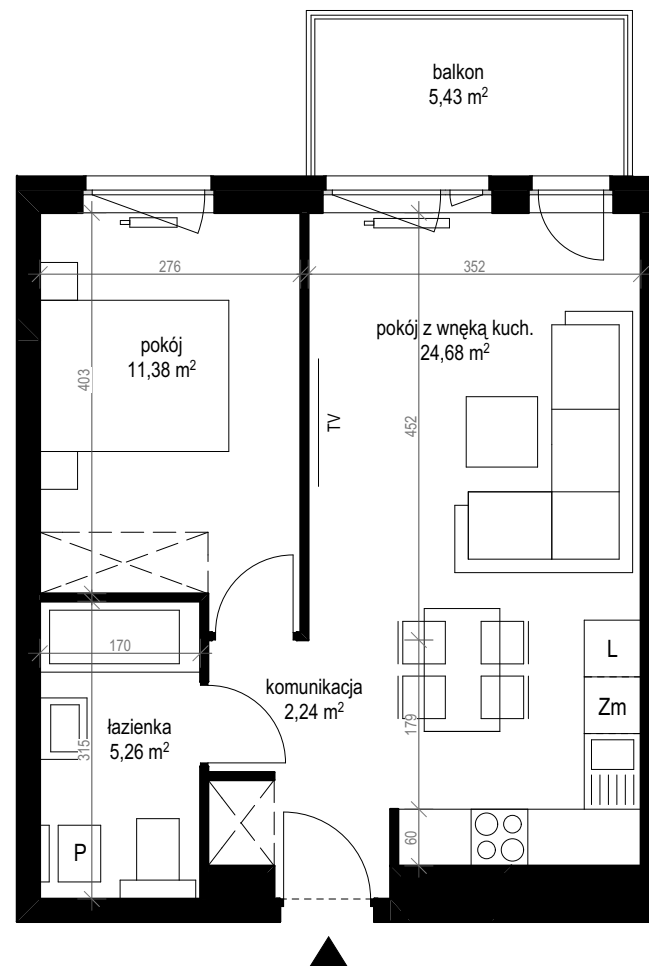

apartment
apartament: 14A/40

living space
powierzchnia: 43,56 m²

floor
piętro: 4

	[m ²]
komunikacja	2,24
łazienka	5,26
pokój	11,38
pokój z wnęką kuch.	24,68
balkon	5,43

SALES OFFICES

BIURA SPRZEDAŻY

Zielona Góra, ul. Boh. Westerplatte 11, tel. 601 934 370