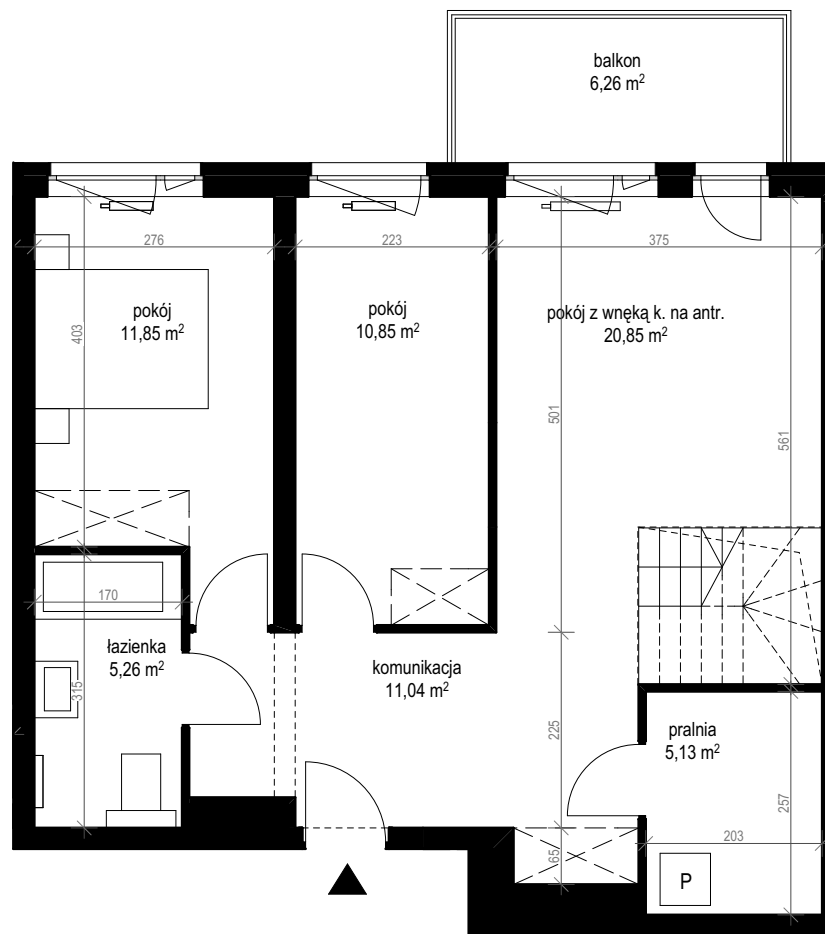

apartment
apartament: 14B/34

living space
powierzchnia: 129,13 m² (64,98 + 64,15)

floor
piętro: 4

	[m ²]
komunikacja	11,04
łazienka	5,26
pokój	10,85
pokój	11,85
pokój z wnęką k. na antr.	20,85
pralnia	5,13
balkon	6,26

Poznań, ul. Piątkowska 118, tel. 61 671 31 70

apartment
apartament: 14B/34

living space
powierzchnia: 129,13 m² (64,98 + 64,15)

floor
piętro: antresola

	[m ²]
antresola	64,15
taras	40,85

SALES OFFICES

BIURA SPRZEDAŻY