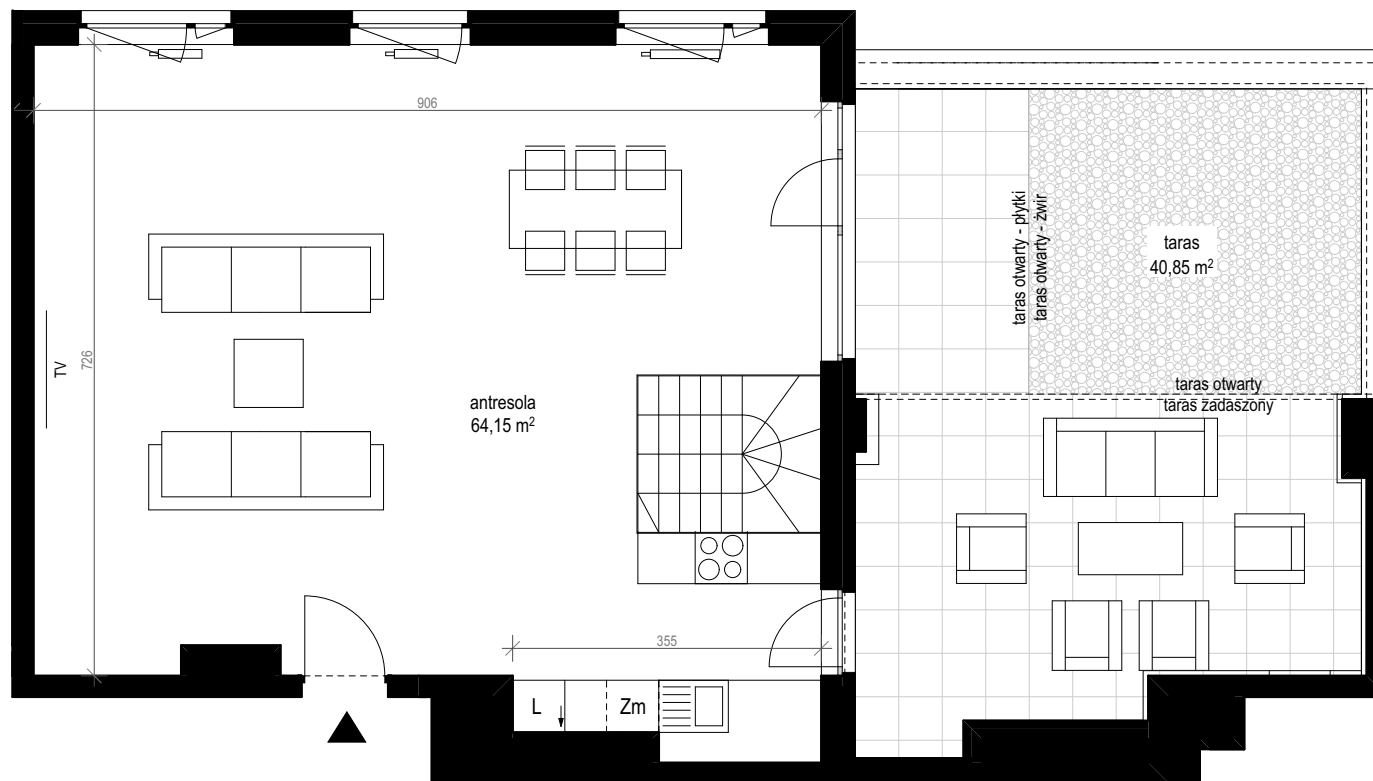

apartment
apartament: 14B/34

living space
powierzchnia: 129,13 m² (64,98 + 64,15)

floor
piętro: 4

	[m ²]
komunikacja	11,04
łazienka	5,26
pokój	10,85
pokój	11,85
pokój z wnęką k. na antr.	20,85
pralnia	5,13
balkon	6,26

Poznań, ul. Piątkowska 118, tel. 61 671 31 70

apartment
apartament: 14B/34

living space
powierzchnia: 129,13 m² (64,98 + 64,15)

floor
piętro: antresola

	[m ²]
antresola	64,15
taras	40,85

SALES OFFICES

BIURA SPRZEDAŻY