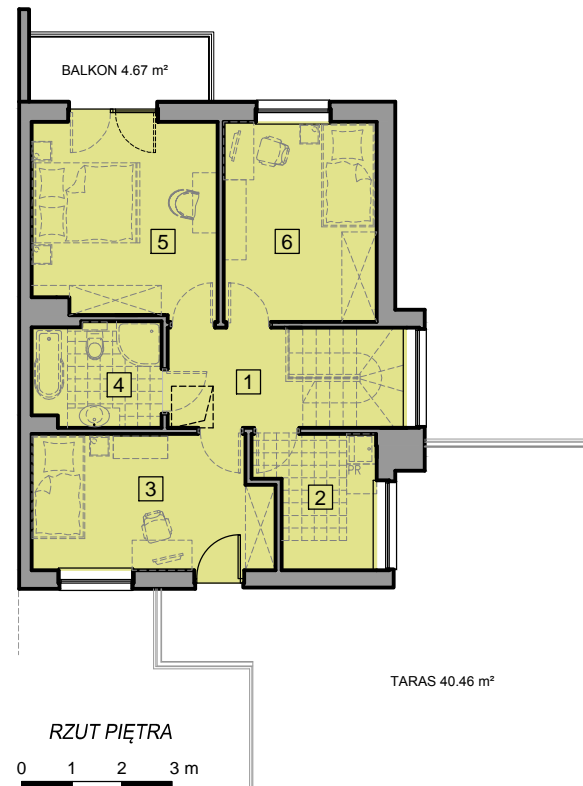

ŁÓDŹ, UL. JUGOSŁOWIAŃSKA

DOM JEDNORODZINNY NR 65

TYP B3'

POWIERZCHNIA UŻYTKOWA

146,17 m<sup>2</sup>

PRZYKŁADOWA ARANŻACJA

ZESTAWIENIE POMIESZCZEŃ PARTERU		
NUMER	NAZWA POMIESZCZENIA	POW. (m <sup>2</sup> )
1	KOMUNIKACJA	10.89
2	KUCHNIA	7.99
3	SPIŻARNIA	2.07
4	ŁAZIENKA	2.34
5	POKÓJ DZIENNY	27.82
6	POM. DOSPODARCZE	2.79
7	GARAŻ	35.98
RAZEM POWIERZCHNIA		89.88

ZESTAWIENIE POMIESZCZEŃ PIĘTRA		
NUMER	NAZWA POMIESZCZENIA	POW. (m <sup>2</sup> )
1	KOMUNIKACJA	7.08
2	PRALNIA	5.55
3	POKÓJ	12.48
4	ŁAZIENKA	5.15
5	SYPIALNIA	14.03
6	POKÓJ	12.00
RAZEM POWIERZCHNIA		56.29