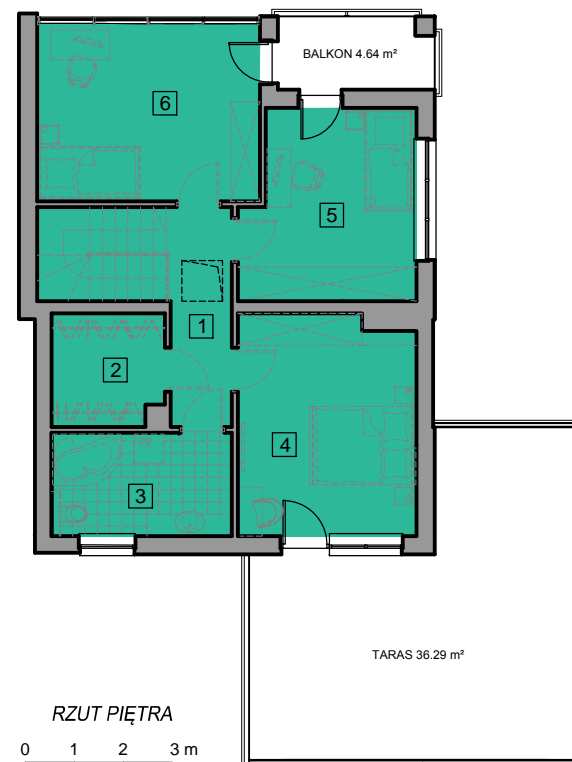

ŁÓDŹ, UL. JUGOSŁOWIAŃSKA

DOM JEDNORODZINNY NR 81
 TYP W1'

POWIERZCHNIA UŻYTKOWA
 159,28 m²

 PRZYKŁADOWA ARANŻACJA

ZESTAWIENIE POMIESZCZEŃ PARTERU

NUMER	NAZWA POMIESZCZENIA	POW. (m ²)
1	KOMUNIKACJA	9.43
2	POM. GOSPODARCZE	3.09
3	ŁAZIENKA	2.53
4	JADALNIA	12.54
5	POKÓJ DZIENNY	25.45
6	KUCHNIA	7.53
7	GARAŻ	35.21
RAZEM POWIERZCHNIA		95.78

ZESTAWIENIE POMIESZCZEŃ PIĘTRA

NUMER	NAZWA POMIESZCZENIA	POW. (m ²)
1	KORYTARZ	5.65
2	GARDEROBA	5.04
3	ŁAZIENKA	7.59
4	SYPIALNIA	15.96
5	POKÓJ	13.03
6	POKÓJ	16.23
RAZEM POWIERZCHNIA		63.50