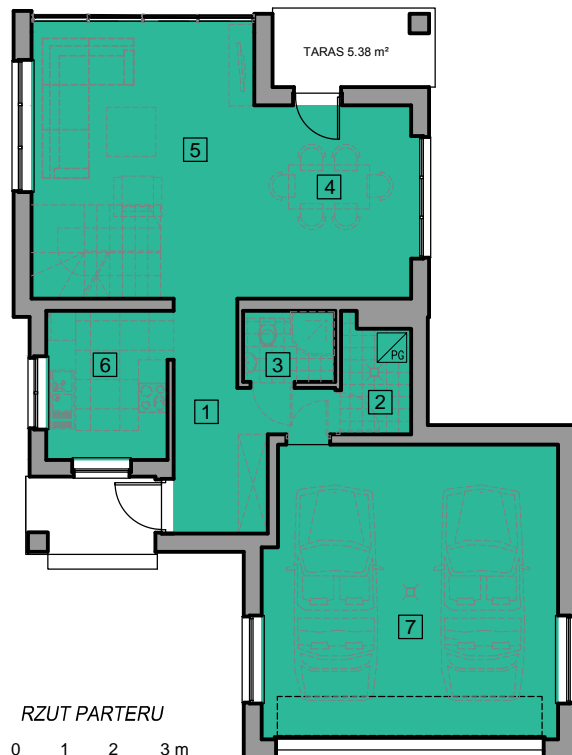

ŁÓDŹ, UL. JUGOSŁOWIAŃSKA

DOM JEDNORODZINNY NR 81
 TYP W1'

POWIERZCHNIA UŻYTKOWA
 159,28 m²

 PRZYKŁADOWA ARANŻACJA

ZESTAWIENIE POMIESZCZEŃ PARTERU

NUMER	NAZWA POMIESZCZENIA	POW. (m ²)
1	KOMUNIKACJA	9.43
2	POM. GOSPODARCZE	3.09
3	ŁAZIENKA	2.53
4	JADALNIA	12.54
5	POKÓJ DZIENNY	25.45
6	KUCHNIA	7.53
7	GARAŻ	35.21
RAZEM POWIERZCHNIA		95.78

ZESTAWIENIE POMIESZCZEŃ PIĘTRA

NUMER	NAZWA POMIESZCZENIA	POW. (m ²)
1	KORYTARZ	5.65
2	GARDEROBA	5.04
3	ŁAZIENKA	7.59
4	SYPIALNIA	15.96
5	POKÓJ	13.03
6	POKÓJ	16.23
RAZEM POWIERZCHNIA		63.50