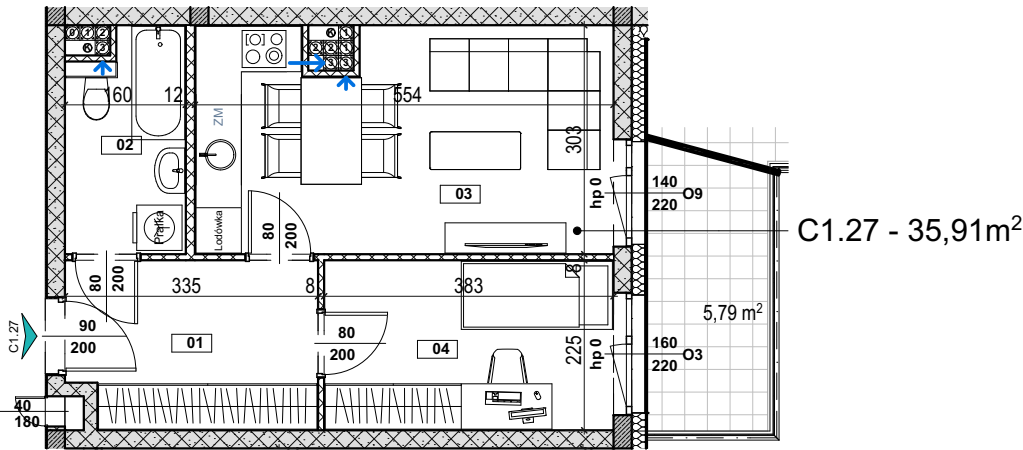

Plan osiedla
Budynek C

Północ

Schemat budynku C
Klatka schodowa C1

Północ

C1.27 - 35,91m²

Kondygnacja
3 Piętro

Numer mieszkania
C1.27

Powierzchnia mieszkania
35,91m²

Powierzchnia przynależna "B" - balkon
B1 5,79m²

Liczba pokoi
2 pokoje + aneks kuchenny

ZESTAWIENIE POMIESZCZEŃ

01 Hol	7,10m ²
02 Łazienka	4,38m ²
03 Salon z aneksem kuch.	15,99m ²
04 Pokój	8,44m ²

Pow. balkonu B1

5,79m²

Legenda

- | | | |
|----------------------------------------------------|-------------------------------------|-----------------------------------------------------|
| Beton zbrojony | Powierzchnia tarasu | wyłącznik pojedynczy 10A/230V, IP20 |
| Bloczki wapienno-piaskowe (ściany nośne) | Oznaczenie wejścia do mieszkania | wyłącznik pojedynczy 10A/230V, IP44 |
| Bloczki z betonu komórkowego (ściany działowe) | Pustak kominowy - pion wentylacyjny | wyłącznik podwójny 10A/230V, IP20 |
| Warstwa ociepleniowa - styropian / wełna mineralna | Pion kanalizacyjny | wyłącznik podwójny 10A/230V, IP44 |
| Znacznik wymiarowania drzwi | Zawór czerpalny wody | przycisk pojedynczy 10A/230V, IP20 |
| Znacznik wymiarowania okien | Grzejnik płytowy | czujnik obecności typu korytarzowego 10A/230V, IP44 |
| Znacznik wymiarowania okien | Grzejnik drabinkowy (łazienkowy) | dzwonek do montażu natynkowego, 230V |
| Znacznik wymiarowania okien | Zmywarka | wypust 1-faz pod oprawę typu kinkiet, |
| Znacznik wymiarowania okien | Tablica bezpiecznikowa mieszkaniowa | wypust 1-faz pod oprawę nastropową lub zwieszaną |
| Znacznik wymiarowania okien | | gniazdo wtykowe 2P+Z 16A 230V IP20 |
| Znacznik wymiarowania okien | | gniazdo wtykowe 2P+Z 16A 230V IP44 |
| Znacznik wymiarowania okien | | gniazdo teleinformatyczne |
| Znacznik wymiarowania okien | | gniazdo antenowe |
| Znacznik wymiarowania okien | | teletechniczna skrzynka mieszkaniowa |
| Znacznik wymiarowania okien | | unifon |