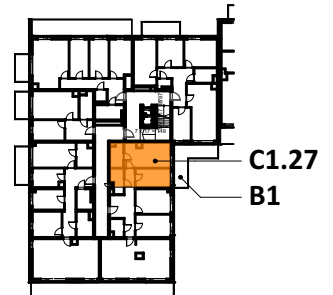

Plan osiedla
Budynek C

Północ

Schemat budynku C
Klatka schodowa C1

Północ

C1.27 - 35,91m²

Kondygnacja
3 Piętro

Numer mieszkania
C1.27

Powierzchnia mieszkania
35,91m²

Powierzchnia przynależna "B" - balkon
B1 5,79m²

Liczba pokoi
2 pokoje + aneks kuchenny

ZESTAWIENIE POMIESZCZEŃ

01 Hol	7,10m ²
02 Łazienka	4,38m ²
03 Salon z aneksem kuch.	15,99m ²
04 Pokój	8,44m ²

Pow. balkonu B1

5,79m²

Legenda

- | | | |
|----------------------------------------------------|-------------------------------------|-----------------------------------------------------|
| Beton zbrojony | Powierzchnia tarasu | wyłącznik pojedynczy 10A/230V, IP20 |
| Bloczki wapienno-piaskowe (ściany nośne) | Oznaczenie wejścia do mieszkania | wyłącznik pojedynczy 10A/230V, IP44 |
| Bloczki z betonu komórkowego (ściany działowe) | Pustak kominowy - pion wentylacyjny | wyłącznik podwójny 10A/230V, IP20 |
| Warstwa ociepleniowa - styropian / wełna mineralna | Pion kanalizacyjny | wyłącznik podwójny 10A/230V, IP44 |
| Znacznik wymiarowania drzwi | Zawór czerpalny wody | przycisk pojedynczy 10A/230V, IP20 |
| Znacznik wymiarowania okien | Grzejnik płytowy | czujnik obecności typu korytarzowego 10A/230V, IP44 |
| Znacznik wymiarowania okien | Grzejnik drabinkowy (łazienkowy) | dzwonek do montażu natynkowego, 230V |
| Znacznik wymiarowania okien | Zmywarka | wypust 1-faz pod oprawę typu kinkiet, |
| Znacznik wymiarowania okien | Tablica bezpiecznikowa mieszkaniowa | wypust 1-faz pod oprawę nastropową lub zwieszaną |
| Znacznik wymiarowania okien | | gniazdo wtykowe 2P+Z 16A 230V IP20 |
| Znacznik wymiarowania okien | | gniazdo wtykowe 2P+Z 16A 230V IP44 |
| Znacznik wymiarowania okien | | gniazdo teleinformatyczne |
| Znacznik wymiarowania okien | | gniazdo antenowe |
| Znacznik wymiarowania okien | | teletechniczna skrzynka mieszkaniowa |
| Znacznik wymiarowania okien | | unifon |