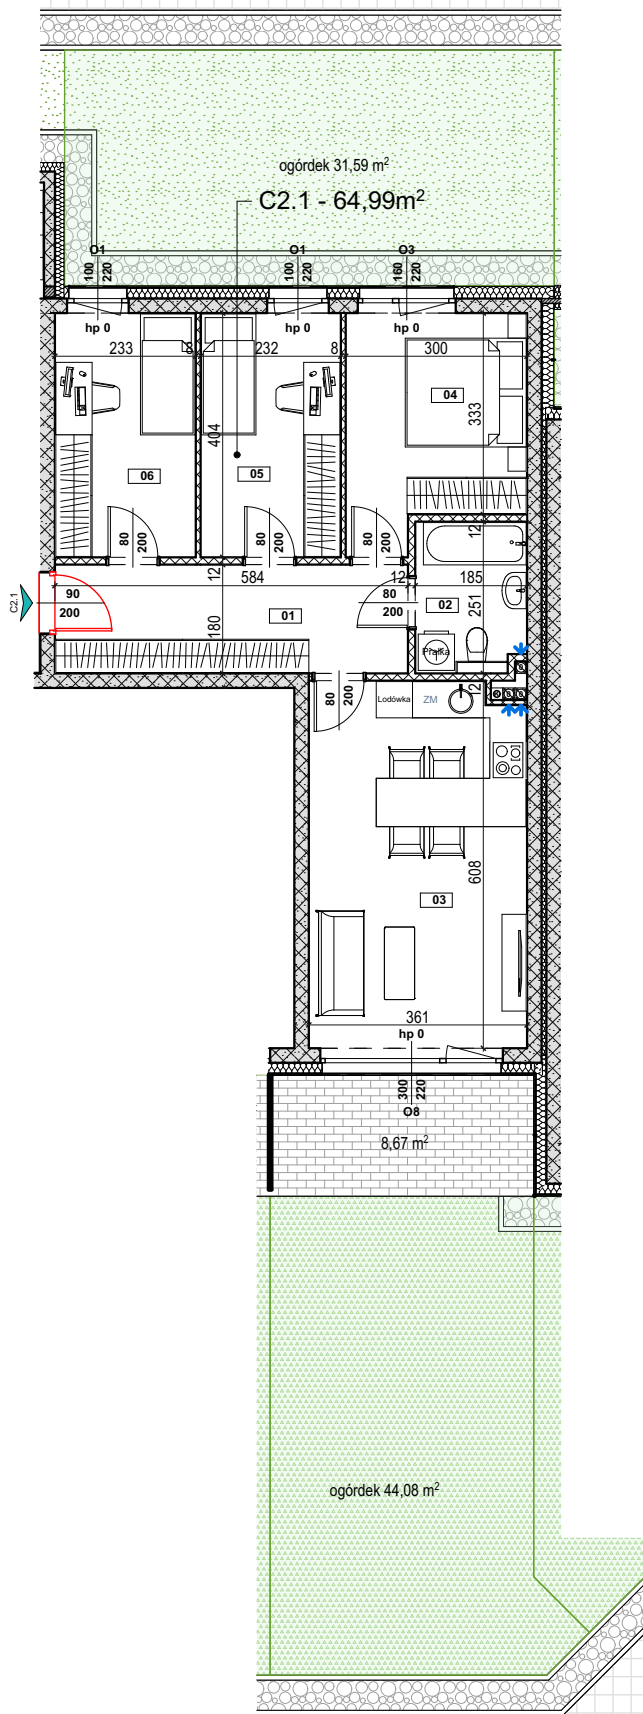

Północ

Budstol Invest

Budstol Invest
ul. Jana Pestalozziego 3
85-095 Bydgoszcz

biuro@budstol-invest.pl
www.budstol-invest.pl

+48 52 385 02 90
+48 601 354 354
+48 797 354 354

Investycja

Zespół budynków mieszkalnych wielorodzinnych

Adres

ul. Wyzwolenia, Bydgoszcz - Fordon

Plan osiedla
Budynek C

Północ

Schemat budynku C
Klatka schodowa C2

Północ

Kondygnacja
Parter

Numer mieszkania
C2.1

Powierzchnia mieszkania
64,99m²

Powierzchnia przynależna "T" - taras
T1 31,59m² + T2 44,08m² (w tym utwardz. 8,67m²)

Liczba pokoi

4 pokoje + aneks kuchenny

ZESTAWIENIE POMIESZCZEŃ

01 Hol	10,28m²
02 Łazienka	4,41m²
03 Salon z aneksem kuch.	21,39m²
04 Pokój	10,51m²
05 Pokój	9,18m²
06 Pokój	9,22m²

Pow. tarasu T2 utwardz.

8,67m²

Legenda