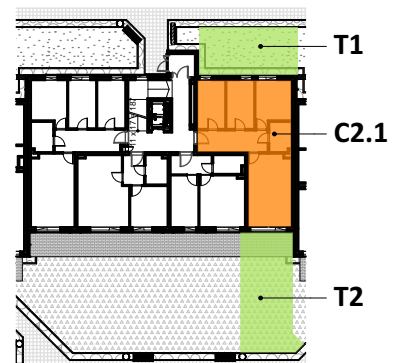

Adres

ul. Wyzwolenia, Bydgoszcz - Fordon

Plan osiedla
Budynek C

Północ

Schemat budynku C
Klatka schodowa C2

Północ

Kondygnacja
Parter

Numer mieszkania
C2.1

Powierzchnia mieszkania
64,99m²

Powierzchnia przynależna "T" - taras
T1 31,59m² + T2 44,08m² (w tym utwardz. 8,67m²)

Liczba pokoi

4 pokoje + aneks kuchenny

ZESTAWIENIE POMIESZCZEŃ

01 Hol	10,28m ²
02 Łazienka	4,41m ²
03 Salon z aneksem kuch.	21,39m ²
04 Pokój	10,51m ²
05 Pokój	9,18m ²
06 Pokój	9,22m ²

Pow. tarasu T2 utwardz.

8,67m²

Legenda

Beton zbrojony	Powierzchnia tarasu	wyłącznik pojedynczy 10A/230V, IP20
Bloczki wapienno-piaskowe (ściany nośne)	Oznaczenie wejścia do mieszkania	wyłącznik pojedynczy 10A/230V, IP44
Bloczki z betonu komórkowego (ściany działowe)	Pustak kominowy - pion wentylacyjny	wyłącznik podwójny 10A/230V, IP20
Warstwa ociepleniowa - styropian / wełna mineralna	Pion kanalizacyjny	wyłącznik podwójny 10A/230V, IP44
Znacznik wymiarowania drzwi	Zawór czerpalny wody	przycisk pojedynczy 10A/230V, IP20
Znacznik wymiarowania okien	Grzejnik płytowy	przycisk podwójny 10A/230V, IP44
Znacznik wymiarowania drzwi	Grzejnik drabinkowy (łazienkowy)	czujnik obecności typu korytarzowego 10A/230V, IP44
Znacznik wymiarowania okien	Zmywarka	dzwonek do montażu natynkowego, 230V
Znacznik wymiarowania okien	Zmywarka	wypust 1-faz pod oprawę typu kinkiet,
Znacznik wymiarowania okien	Tablica bezpiecznikowa mieszkaniowa	wypust 1-faz pod oprawę nastropową lub zwieszaną
Znacznik wymiarowania okien		gniazdo wtykowe 2P+Z 16A 230V, IP20
Znacznik wymiarowania okien		gniazdo wtykowe 2P+Z 16A 230V, IP44
Znacznik wymiarowania okien		gniazdo teleinformatyczne
Znacznik wymiarowania okien		gniazdo antenowe
Znacznik wymiarowania okien		teletechniczna skrzynka mieszkaniowa
Znacznik wymiarowania okien		unifon