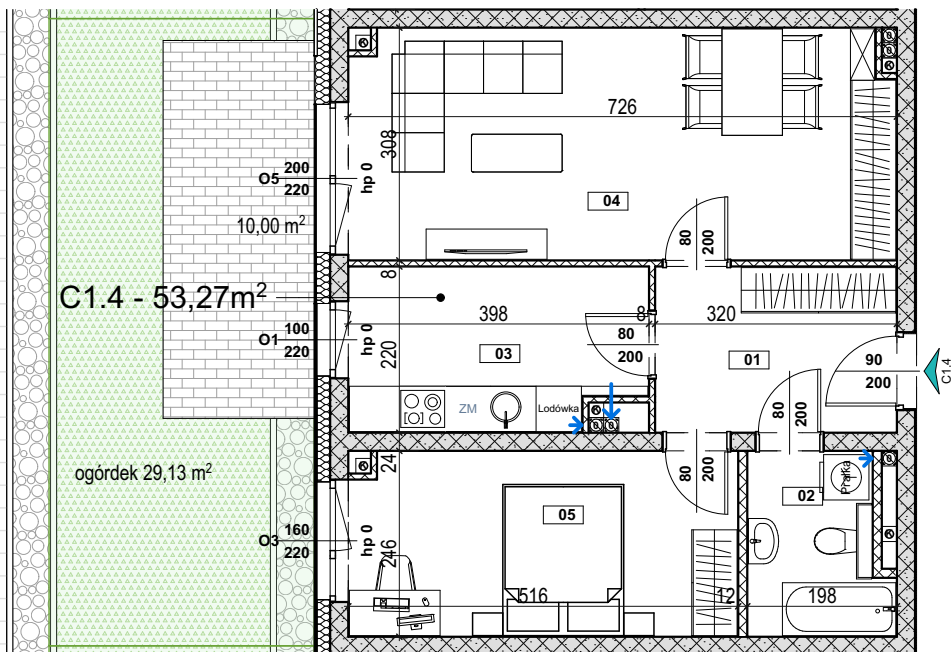

Plan osiedla
Budynek C

Schemat budynku C
Klatka schodowa C1

Północ

Kondygnacja
Parter

Numer mieszkania
C1.4

Powierzchnia mieszkania
53,27m²

Powierzchnia przynależna "T" - taras
T1 29,13m² (w tym utwardz. 10,00m²)

Liczba pokoi
2 pokoje + kuchnia

ZESTAWIENIE POMIESZCZEŃ

01 Hol	6,88m ²
02 łazienka	4,20m ²
03 Kuchnia	8,15m ²
04 Salon	21,72m ²
05 Pokój	12,32m ²

Pow. tarasu T1 utwardz.

10,00m²

Legenda

- | | | | | | |
|--|--|--|-------------------------------------|--|---|
| | Beton zbrojony | | Powierzchnia tarasu | | wyłącznik pojedynczy 10A/230V, IP20 |
| | Błoczek wapienno-piaskowe (ściany nośne) | | Oznaczenie wejścia do mieszkania | | wyłącznik pojedynczy 10A/230V, IP44 |
| | Błoczek z betonu komórkowego (ściany działowe) | | Pustak kominowy - pion wentylacyjny | | wyłącznik podwójny 10A/230V, IP20 |
| | Warstwa ociepleniowa - styropian / wełna mineralna | | Pion kanalizacyjny | | wyłącznik podwójny 10A/230V, IP44 |
| | Znacznik wymiarowania drzwi | | Zawór czerpalny wody | | przycisk pojedynczy 10A/230V, IP20 |
| | Znacznik wymiarowania okien | | Grzejnik płytowy | | czujnik obecności typu korytarzowego 10A/230V, IP44 |
| | Znacznik wymiarowania okien | | Grzejnik drabinkowy (łazienkowy) | | dzwonek do montażu natynkowego, 230V |
| | Znacznik wymiarowania okien | | Zmywarka | | wypust 1-faz pod oprawę typu kinkiet, |
| | Znacznik wymiarowania okien | | Tablica bezpiecznikowa mieszkaniowa | | wypust 1-faz pod oprawę nastropową lub zwieszaną |
| | Znacznik wymiarowania okien | | | | gniazdo wtykowe 2P+Z 16A 230V IP20 |
| | Znacznik wymiarowania okien | | | | gniazdo wtykowe 2P+Z 16A 230V IP44 |
| | Znacznik wymiarowania okien | | | | gniazdo teleinformatyczne |
| | Znacznik wymiarowania okien | | | | gniazdo antenowe |
| | Znacznik wymiarowania okien | | | | teletechniczna skrzynka mieszkaniowa |
| | Znacznik wymiarowania okien | | | | unifon |