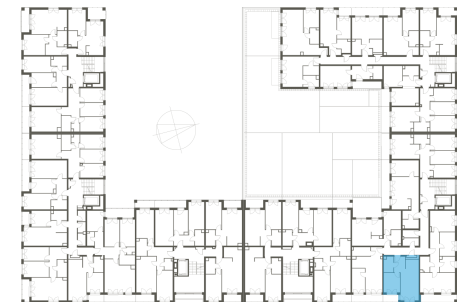

Karta pobrana ze strony **BudujemySzczecin.pl**