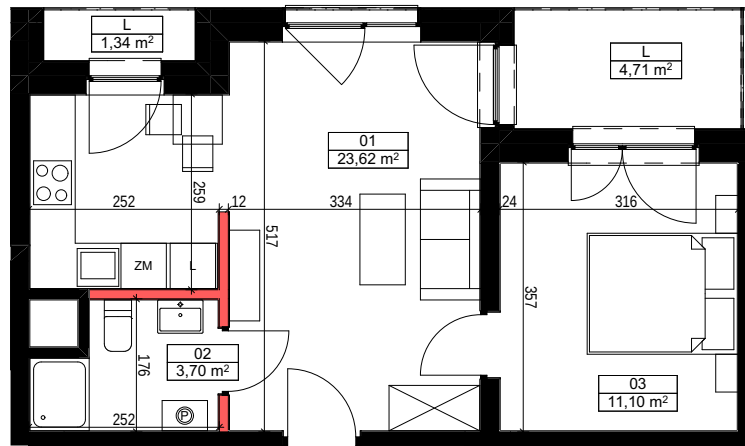

UL. GRABISZYŃSKA APARTAMENT H/101

1 PIĘTRO POWIERZCHNIA 38,42 m²

— ŚCIANY DZIAŁOWE

KARTA KATALOGOWA MA CHARAKTER POGŁĄDOWY I NIE STANOWI OFERTY ZGODNIE Z ZASADAMI KC. WYMIARY PODANE W ŚWIETLE ŚCIAN TYNKOWANYCH, BEZ WYKOŃCZENIA (NP. GLAZURA) NA PODSTAWIE PROJEKTU BUDOWLANEGO. W TRAKCIE OPRACOWANIA PROJEKTU WYKONAWCZEGO WYMIARY MOGĄ NIEZNACZNIE ULEC ZMIANIE. POWIERZCHNIA MIESZKANIA OBLICZONA JEST WG NORMY ISO 9836-1997. ARANŻACJE WNĘTRZA MA CHARAKTER WYŁĄCZNIE ILUSTRACYJNY.